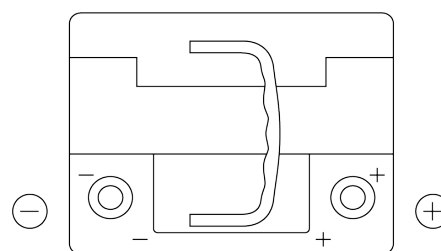

## Vision d'ensemble de la Batterie

Batterie pour votre voiture

### Premium EA530

Reference	EA530
Technology	Flooded
EAN/GTIN	3661024034203
Tension	12 V
Capacité	53 Ah
CCA	540 A
Longueur	207 mm
Largeur	175 mm
Hauteur	190 mm
Dimensions boîtier	L01
Polarité	ETN 0
Type de borne	EN taper post
Fixation	B13
Poid (sujet à variation)	12.70 kg

#### Type de borne

Positive Terminal

Negative Terminal