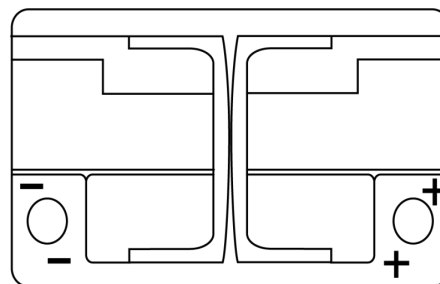

Batterie pour votre voiture

AGM FK720

Reference	FK720
Technology	AGM
EAN/GTIN	3661024047401
Tension	12 V
Capacité	72.0 Ah
CCA	760 A
Longueur	278 mm
Largeur	175 mm
Hauteur	190 mm
Dimensions boitier	L03
Polarité	ETN 0
Type de borne	EN taper post
Fixation	B13
Poid (sujet à variation)	20.60 kg

Polarité

Type de borne

Positive Terminal

Negative Terminal

Fixation

La conception, les caractéristiques et les spécifications peuvent être modifiées sans préavis. Nous déclinons toute représentation ou garantie, expresse ou implicite, concernant les données ou les recommandations, et ne serons en aucun cas responsables de toute perte ou dommage prétendument survenu en conséquence. Certains produits peuvent ne pas être disponibles sur votre marché local.