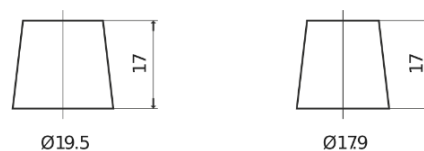

Type de borne