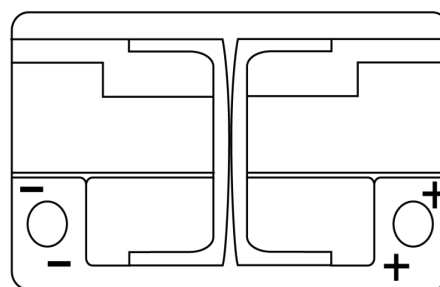

Batterie pour votre voiture

AGM FK700

Reference	FK700
Technology	AGM
EAN/GTIN	3661024045711
Tension	12 V
Capacité	70.0 Ah
CCA	760 A
Longueur	278 mm
Largeur	175 mm
Hauteur	190 mm
Dimensions boitier	L03
Polarité	ETN 0
Type de borne	EN taper post
Fixation	B13
Poid (sujet à variation)	20.60 kg

Polarité

Type de borne

Positive Terminal

Negative Terminal

Fixation

La conception, les caractéristiques et les spécifications peuvent être modifiées sans préavis. Nous déclinons toute représentation ou garantie, expresse ou implicite, concernant les données ou les recommandations, et ne serons en aucun cas responsables de toute perte ou dommage prétendument survenu en conséquence. Certains produits peuvent ne pas être disponibles sur votre marché local.