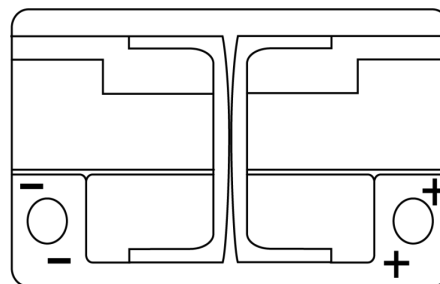

## AGM FK700

Reference	FK700
Technology	AGM
EAN/GTIN	3661024045711
Tension	12 V
Capacité	70.0 Ah
CCA	760 A
Longueur	278 mm
Largeur	175 mm
Hauteur	190 mm
Dimensions boîtier	L03
Polarité	ETN 0
Type de borne	EN taper post
Fixation	B13
Poid (sujet à variation)	20.60 kg

### Type de borne

Positive Terminal

Negative Terminal