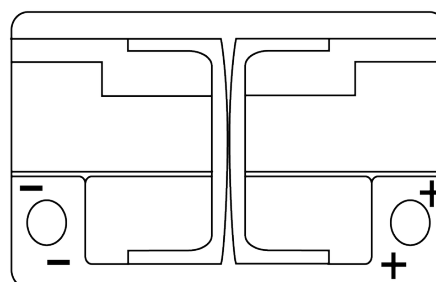

## AGM FK700

Reference	FK700
Technology	AGM
EAN/GTIN	3661024045711
Tension	12 V
Capacité	70.0 Ah
CCA	760 A
Longueur	278 mm
Largeur	175 mm
Hauteur	190 mm
Dimensions boîtier	L03
Polarité	ETN 0
Type de borne	EN taper post
Fixation	B13
Poid (sujet à variation)	20.60 kg

### Type de borne

Positive Terminal

Negative Terminal