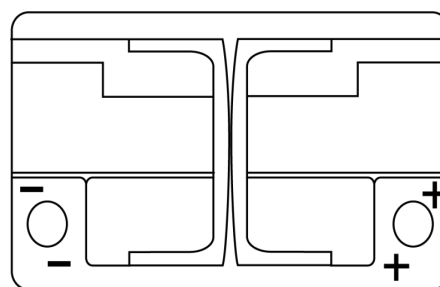

Batterie pour votre voiture

AGM FK700

| | |
|--------------------------|---------------|
| Reference | FK700 |
| Technology | AGM |
| EAN/GTIN | 3661024045711 |
| Tension | 12 V |
| Capacité | 70.0 Ah |
| CCA | 760 A |
| Longueur | 278 mm |
| Largeur | 175 mm |
| Hauteur | 190 mm |
| Dimensions boitier | L03 |
| Polarité | ETN 0 |
| Type de borne | EN taper post |
| Fixation | B13 |
| Poid (sujet à variation) | 20.60 kg |

Polarité

Type de borne

Positive Terminal

Negative Terminal

Fixation

La conception, les caractéristiques et les spécifications peuvent être modifiées sans préavis. Nous déclinons toute représentation ou garantie, expresse ou implicite, concernant les données ou les recommandations, et ne serons en aucun cas responsables de toute perte ou dommage prétendument survenu en conséquence. Certains produits peuvent ne pas être disponibles sur votre marché local.