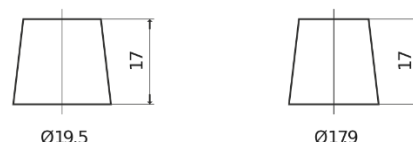

Vision d'ensemble de la Batterie

Batterie pour votre voiture

EFB EL550

Reference	EL550
Technology	EFB
EAN/GTIN	3661024036757
Tension	12 V
Capacité	55 Ah
CCA	540 A
Longueur	207 mm
Largeur	175 mm
Hauteur	190 mm
Dimensions boîtier	L01
Polarité	ETN 0
Type de borne	EN taper post
Fixation	B13
Poid (sujet à variation)	14.10 kg

Polarité

Type de borne

Positive Terminal

Negative Terminal

Fixation

La conception, les caractéristiques et les spécifications peuvent être modifiées sans préavis. Nous déclinons toute représentation ou garantie, expresse ou implicite, concernant les données ou les recommandations, et ne serons en aucun cas responsables de toute perte ou dommage prétendument survenu en conséquence. Certains produits peuvent ne pas être disponibles sur votre marché local.