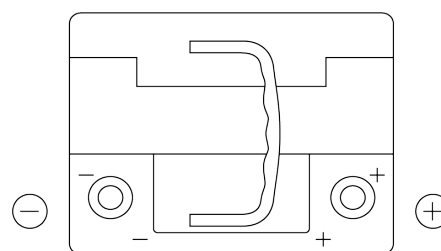

Vision d'ensemble de la Batterie

Batterie pour votre voiture

EFB EL550

Reference	EL550
Technology	EFB
EAN/GTIN	3661024036757
Tension	12 V
Capacité	55 Ah
CCA	540 A
Longueur	207 mm
Largeur	175 mm
Hauteur	190 mm
Dimensions boîtier	L01
Polarité	ETN 0
Type de borne	EN taper post
Fixation	B13
Poid (sujet à variation)	14.10 kg

Polarité

Type de borne

Positive Terminal

Negative Terminal

Fixation

La conception, les caractéristiques et les spécifications peuvent être modifiées sans préavis. Nous déclinons toute représentation ou garantie, expresse ou implicite, concernant les données ou les recommandations, et ne serons en aucun cas responsables de toute perte ou dommage prétendument survenu en conséquence. Certains produits peuvent ne pas être disponibles sur votre marché local.