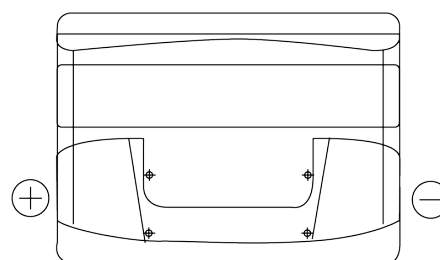

Vision d'ensemble de la Batterie

Batterie pour votre voiture

**Technica TB501**

Reference	TB501
Technology	Flooded
EAN/GTIN	3661024054522
Tension	12 V
Capacité	50 Ah
CCA	450 A
Longueur	207 mm
Largeur	175 mm
Hauteur	190 mm
Dimensions boîtier	L01
Polarité	ETN 1
Type de borne	EN taper post
Fixation	B13
Poid (sujet à variation)	12.20 kg

**Polarité**

**Type de borne**

Positive Terminal

Negative Terminal

**Fixation**

La conception, les caractéristiques et les spécifications peuvent être modifiées sans préavis. Nous déclinons toute représentation ou garantie, expresse ou implicite, concernant les données ou les recommandations, et ne serons en aucun cas responsables de toute perte ou dommage prétendument survenu en conséquence. Certains produits peuvent ne pas être disponibles sur votre marché local.