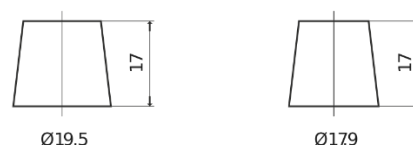

Vision d'ensemble de la Batterie

Batterie pour votre voiture

**Technica TB501**

Reference	TB501
Technology	Flooded
EAN/GTIN	3661024054522
Tension	12 V
Capacité	50 Ah
CCA	450 A
Longueur	207 mm
Largeur	175 mm
Hauteur	190 mm
Dimensions boîtier	L01
Polarité	ETN 1
Type de borne	EN taper post
Fixation	B13
Poid (sujet à variation)	12.20 kg

**Polarité**

**Type de borne**

Positive Terminal

Negative Terminal

**Fixation**

La conception, les caractéristiques et les spécifications peuvent être modifiées sans préavis. Nous déclinons toute représentation ou garantie, expresse ou implicite, concernant les données ou les recommandations, et ne serons en aucun cas responsables de toute perte ou dommage prétendument survenu en conséquence. Certains produits peuvent ne pas être disponibles sur votre marché local.