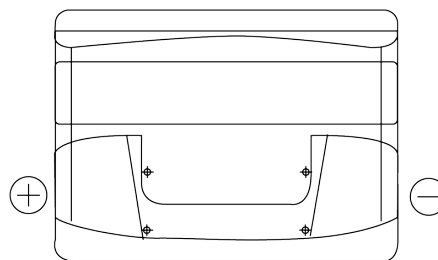

Vision d'ensemble de la Batterie

Batterie pour votre voiture

Formula FB501

Reference	FB501
Technology	Flooded
EAN/GTIN	3661024044523
Tension	12 V
Capacité	50 Ah
CCA	450 A
Longueur	207 mm
Largeur	175 mm
Hauteur	190 mm
Dimensions boitier	L01
Polarité	ETN 1
Type de borne	EN taper post
Fixation	B13
Poid (sujet à variation)	12.20 kg

Polarité

Type de borne

Ø19,5

Ø179

Positive Terminal

Negative Terminal

Fixation

5 notches