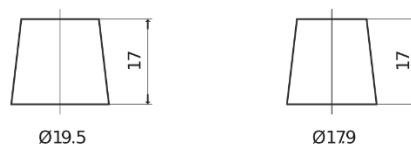

Vision d'ensemble de la Batterie

Batterie pour votre voiture

Formula FB501

Reference	FB501
Technology	Flooded
EAN/GTIN	3661024044523
Tension	12 V
Capacité	50 Ah
CCA	450 A
Longueur	207 mm
Largeur	175 mm
Hauteur	190 mm
Dimensions boitier	L01
Polarité	ETN 1
Type de borne	EN taper post
Fixation	B13
Poid (sujet à variation)	12.20 kg

Polarité

Type de borne

Ø19,5

Ø179

Positive Terminal

Negative Terminal

Fixation

5 notches