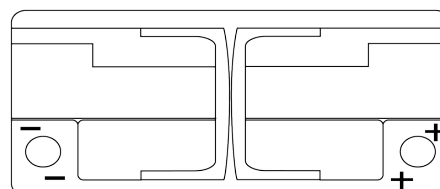

## AGM FK1060

|                          |               |
|--------------------------|---------------|
| Reference                | FK1060        |
| Technology               | AGM           |
| EAN/GTIN                 | 3661024047432 |
| Tension                  | 12 V          |
| Capacité                 | 106.0 Ah      |
| CCA                      | 950 A         |
| Longueur                 | 392 mm        |
| Largeur                  | 175 mm        |
| Hauteur                  | 190 mm        |
| Dimensions boîtier       | L06           |
| Polarité                 | ETN 0         |
| Type de borne            | EN taper post |
| Fixation                 | B13           |
| Poid (sujet à variation) | 29.00 kg      |

### Type de borne

Positive Terminal

Negative Terminal