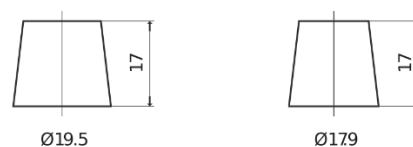

Vision d'ensemble de la Batterie

Batterie pour votre voiture

Power DB501

Reference	DB501
Technology	Flooded
EAN/GTIN	3661024024525
Tension	12 V
Capacité	50 Ah
CCA	450 A
Longueur	207 mm
Largeur	175 mm
Hauteur	190 mm
Dimensions boitier	L01
Polarité	ETN 1
Type de borne	EN taper post
Fixation	B13
Poid (sujet à variation)	12.20 kg

Polarité

Type de borne

Positive Terminal

Negative Terminal

Fixation

La conception, les caractéristiques et les spécifications peuvent être modifiées sans préavis. Nous déclinons toute représentation ou garantie, expresse ou implicite, concernant les données ou les recommandations, et ne serons en aucun cas responsables de toute perte ou dommage prétendument survenu en conséquence. Certains produits peuvent ne pas être disponibles sur votre marché local.