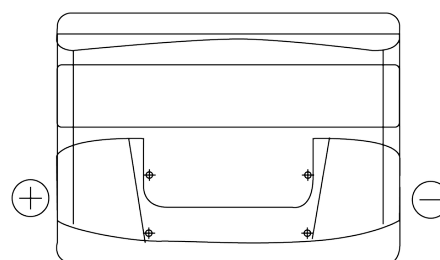

Vision d'ensemble de la Batterie

Batterie pour votre voiture

Power DB501

Reference	DB501
Technology	Flooded
EAN/GTIN	3661024024525
Tension	12 V
Capacité	50 Ah
CCA	450 A
Longueur	207 mm
Largeur	175 mm
Hauteur	190 mm
Dimensions boitier	L01
Polarité	ETN 1
Type de borne	EN taper post
Fixation	B13
Poid (sujet à variation)	12.20 kg

Polarité

Type de borne

Positive Terminal

Negative Terminal

Fixation

La conception, les caractéristiques et les spécifications peuvent être modifiées sans préavis. Nous déclinons toute représentation ou garantie, expresse ou implicite, concernant les données ou les recommandations, et ne serons en aucun cas responsables de toute perte ou dommage prétendument survenu en conséquence. Certains produits peuvent ne pas être disponibles sur votre marché local.