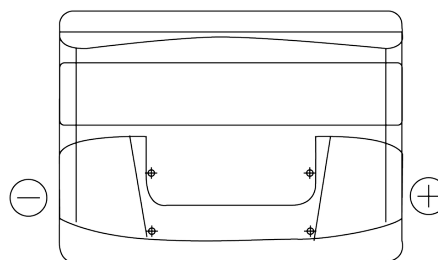

Vision d'ensemble de la Batterie

Batterie pour votre voiture

Technica TB500

Reference	TB500
Technology	Flooded
EAN/GTIN	3661024054515
Tension	12 V
Capacité	50 Ah
CCA	450 A
Longueur	207 mm
Largeur	175 mm
Hauteur	190 mm
Dimensions boitier	L01
Polarité	ETN 0
Type de borne	EN taper post
Fixation	B13
Poid (sujet à variation)	12.10 kg

Polarité

Type de borne

Positive Terminal

Negative Terminal

Fixation

La conception, les caractéristiques et les spécifications peuvent être modifiées sans préavis. Nous déclinons toute représentation ou garantie, expresse ou implicite, concernant les données ou les recommandations, et ne serons en aucun cas responsables de toute perte ou dommage prétendument survenu en conséquence. Certains produits peuvent ne pas être disponibles sur votre marché local.