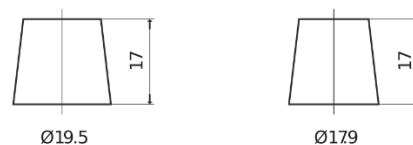

Type de borne