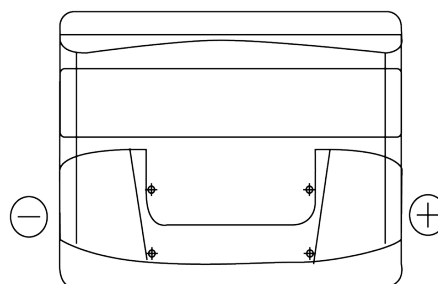

### Standard TC440

Reference	TC440
Technology	Flooded
EAN/GTIN	3661024054782
Tension	12 V
Capacité	44 Ah
CCA	360 A
Longueur	207 mm
Largeur	175 mm
Hauteur	190 mm
Dimensions boîtier	L01
Polarité	ETN 0
Type de borne	EN taper post
Fixation	B13
Poid (sujet à variation)	11.10 kg

#### Type de borne

Positive Terminal

Negative Terminal