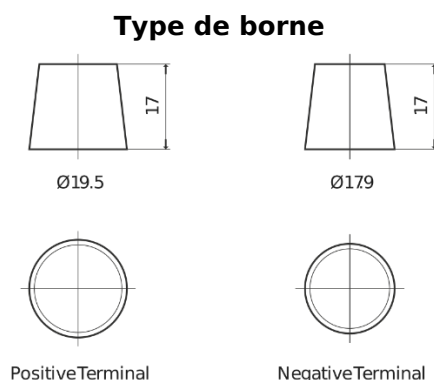

Batterie pour Camion, Autobus, Construction & Agriculture

StartPRO FG1803

Reference	FG1803
Technology	Flooded
EAN/GTIN	3661024045445
Tension	12 V
Capacité	180.0 Ah
CCA	1000 A
Longueur	513 mm
Largeur	223 mm
Hauteur	223 mm
Dimensions boitier	D05
Polarité	ETN 3
Type de borne	EN taper post
Fixation	B0
Poid (sujet à variation)	42.80 kg