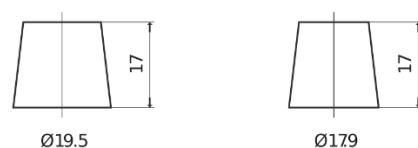

Type de borne