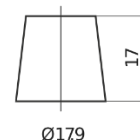

Type de borne

Positive Terminal