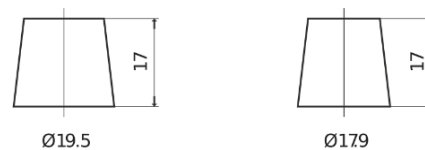

Type de borne