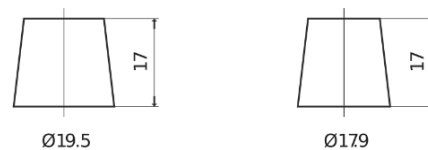

Type de borne