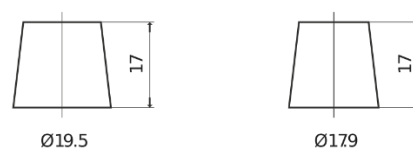

Vision d'ensemble de la Batterie

Batterie pour votre voiture

Power DB440

Reference	DB440
Technology	Flooded
EAN/GTIN	3661024024501
Tension	12 V
Capacité	44 Ah
CCA	400 A
Longueur	175 mm
Largeur	175 mm
Hauteur	190 mm
Dimensions boitier	L00
Polarité	ETN 0
Type de borne	EN taper post
Fixation	B13
Poid (sujet à variation)	10.70 kg

Polarité

Type de borne

Positive Terminal

Negative Terminal

Fixation

La conception, les caractéristiques et les spécifications peuvent être modifiées sans préavis. Nous déclinons toute représentation ou garantie, expresse ou implicite, concernant les données ou les recommandations, et ne serons en aucun cas responsables de toute perte ou dommage prétendument survenu en conséquence. Certains produits peuvent ne pas être disponibles sur votre marché local.