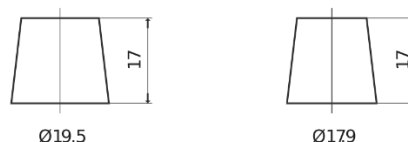

Vision d'ensemble de la Batterie

Batterie pour Marine & Loisirs

Equipment GEL ES1000-6

Reference	ES1000-6
Technology	GEL
EAN/GTIN	3661024035811
Tension	6 V
Capacité	195 Ah
Watt hour	1000 Wh
Longueur	244 mm
Largeur	190 mm
Hauteur	275 mm
Dimensions boitier	GC2
Polarité	ETN 0
Type de borne	EN taper post
Fixation	B0
Poid (sujet à variation)	28.00 kg

Polarité

Type de borne

Positive Terminal

Negative Terminal

Fixation

La conception, les caractéristiques et les spécifications peuvent être modifiées sans préavis. Nous déclinons toute représentation ou garantie, expresse ou implicite, concernant les données ou les recommandations, et ne serons en aucun cas responsables de toute perte ou dommage prétendument survenu en conséquence. Certains produits peuvent ne pas être disponibles sur votre marché local.