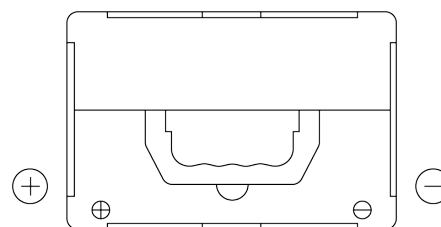

### Technica TB558

Reference	TB558
Technology	Flooded
EAN/GTIN	3661024057158
Tension	12 V
Capacité	55 Ah
CCA	620 A
Longueur	230 mm
Largeur	180 mm
Hauteur	186 mm
Dimensions boitier	G75
Polarité	ETN 1
Type de borne	SAE S 3/8" side Terminal
Fixation	B7
Poid (sujet à variation)	14.20 kg

#### Type de borne