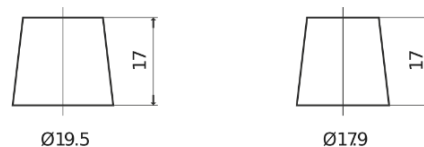

Batterie pour Camion, Autobus, Construction & Agriculture

StrongPRO EFB+ FE2353

Reference	FE2353
Technology	EFB
EAN/GTIN	3661024046534
Tension	12 V
Capacité	235.0 Ah
CCA	1200 A
Longueur	518 mm
Largeur	274 mm
Hauteur	240 mm
Dimensions boîtier	D06
Polarité	ETN 3
Type de borne	EN taper post
Fixation	B0
Poid (sujet à variation)	58.20 kg

Polarité

Type de borne

Positive Terminal

Negative Terminal

Fixation

La conception, les caractéristiques et les spécifications peuvent être modifiées sans préavis. Nous déclinons toute représentation ou garantie, expresse ou implicite, concernant les données ou les recommandations, et ne serons en aucun cas responsables de toute perte ou dommage prétendument survenu en conséquence. Certains produits peuvent ne pas être disponibles sur votre marché local.