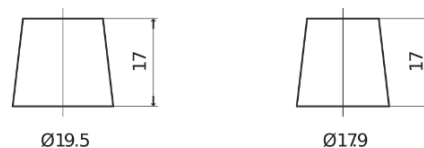

Batterie pour Camion, Autobus, Construction & Agriculture

StrongPRO EFB+ FE1853

Reference	FE1853
Technology	EFB
EAN/GTIN	3661024045254
Tension	12 V
Capacité	185.0 Ah
CCA	1100 A
Longueur	513 mm
Largeur	223 mm
Hauteur	223 mm
Dimensions boitier	D05
Polarité	ETN 3
Type de borne	EN taper post
Fixation	B0
Poid (sujet à variation)	46.40 kg

Polarité

Type de borne

Positive Terminal

Negative Terminal

Fixation

La conception, les caractéristiques et les spécifications peuvent être modifiées sans préavis. Nous déclinons toute représentation ou garantie, expresse ou implicite, concernant les données ou les recommandations, et ne serons en aucun cas responsables de toute perte ou dommage prétendument survenu en conséquence. Certains produits peuvent ne pas être disponibles sur votre marché local.