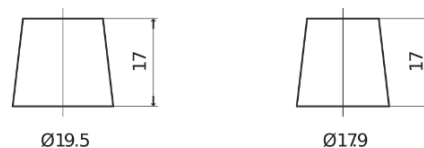

Batterie pour Camion, Autobus, Construction & Agriculture

StrongPRO EFB+ FE1853

Reference	FE1853
Technology	EFB
EAN/GTIN	3661024045254
Tension	12 V
Capacité	185.0 Ah
CCA	1100 A
Longueur	513 mm
Largeur	223 mm
Hauteur	223 mm
Dimensions boîtier	D05
Polarité	ETN 3
Type de borne	EN taper post
Fixation	B0
Poid (sujet à variation)	46.40 kg

Polarité

Type de borne

Positive Terminal

Negative Terminal

Fixation

La conception, les caractéristiques et les spécifications peuvent être modifiées sans préavis. Nous déclinons toute représentation ou garantie, expresse ou implicite, concernant les données ou les recommandations, et ne serons en aucun cas responsables de toute perte ou dommage prétendument survenu en conséquence. Certains produits peuvent ne pas être disponibles sur votre marché local.