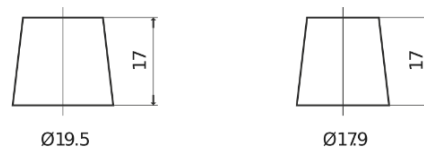

Batterie pour Camion, Autobus, Construction & Agriculture

StrongPRO EFB+ FE1403

| | |
|--------------------------|---------------|
| Reference | FE1403 |
| Technology | EFB |
| EAN/GTIN | 3661024045247 |
| Tension | 12 V |
| Capacité | 140.0 Ah |
| CCA | 800 A |
| Longueur | 513 mm |
| Largeur | 189 mm |
| Hauteur | 223 mm |
| Dimensions boîtier | D04 |
| Polarité | ETN 3 |
| Type de borne | EN taper post |
| Fixation | B0 |
| Poid (sujet à variation) | 38.20 kg |

Polarité

Type de borne

Positive Terminal

Negative Terminal

Fixation

La conception, les caractéristiques et les spécifications peuvent être modifiées sans préavis. Nous déclinons toute représentation ou garantie, expresse ou implicite, concernant les données ou les recommandations, et ne serons en aucun cas responsables de toute perte ou dommage prétendument survenu en conséquence. Certains produits peuvent ne pas être disponibles sur votre marché local.