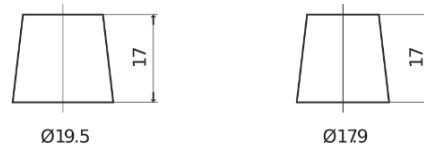

Type de borne