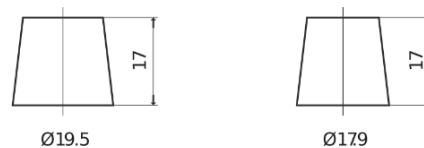

Type de borne