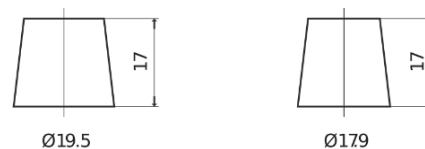

Batterie pour votre voiture

Standard FC904

Reference	FC904
Technology	Flooded
EAN/GTIN	3661024044752
Tension	12 V
Capacité	90.0 Ah
CCA	680 A
Longueur	306 mm
Largeur	173 mm
Hauteur	222 mm
Dimensions boitier	D31
Polarité	ETN 0
Type de borne	EN taper post
Fixation	Korean B1
Poid (sujet à variation)	19.90 kg

Polarité

Type de borne

Positive Terminal

Negative Terminal

Fixation

La conception, les caractéristiques et les spécifications peuvent être modifiées sans préavis. Nous déclinons toute représentation ou garantie, expresse ou implicite, concernant les données ou les recommandations, et ne serons en aucun cas responsables de toute perte ou dommage prétendument survenu en conséquence. Certains produits peuvent ne pas être disponibles sur votre marché local.