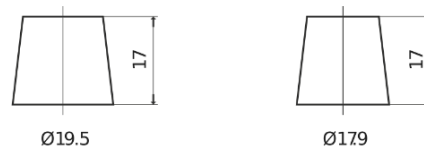

Batterie pour votre voiture

Standard FC904

Reference	FC904
Technology	Flooded
EAN/GTIN	3661024044752
Tension	12 V
Capacité	90.0 Ah
CCA	680 A
Longueur	306 mm
Largeur	173 mm
Hauteur	222 mm
Dimensions boitier	D31
Polarité	ETN 0
Type de borne	EN taper post
Fixation	Korean B1
Poid (sujet à variation)	19.90 kg

Polarité

Type de borne

Positive Terminal

Negative Terminal

Fixation

La conception, les caractéristiques et les spécifications peuvent être modifiées sans préavis. Nous déclinons toute représentation ou garantie, expresse ou implicite, concernant les données ou les recommandations, et ne serons en aucun cas responsables de toute perte ou dommage prétendument survenu en conséquence. Certains produits peuvent ne pas être disponibles sur votre marché local.