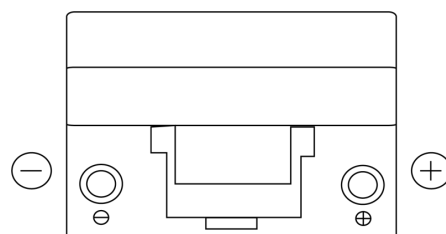

## Standard FC904

|                          |               |
|--------------------------|---------------|
| Reference                | FC904         |
| Technology               | Flooded       |
| EAN/GTIN                 | 3661024044752 |
| Tension                  | 12 V          |
| Capacité                 | 90.0 Ah       |
| CCA                      | 680 A         |
| Longueur                 | 306 mm        |
| Largeur                  | 173 mm        |
| Hauteur                  | 222 mm        |
| Dimensions boitier       | D31           |
| Polarité                 | ETN 0         |
| Type de borne            | EN taper post |
| Fixation                 | Korean B1     |
| Poid (sujet à variation) | 19.90 kg      |

### Type de borne

Positive Terminal

Negative Terminal