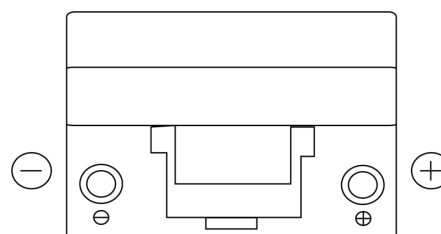

Batterie pour votre voiture

Standard FC904

Reference	FC904
Technology	Flooded
EAN/GTIN	3661024044752
Tension	12 V
Capacité	90.0 Ah
CCA	680 A
Longueur	306 mm
Largeur	173 mm
Hauteur	222 mm
Dimensions boitier	D31
Polarité	ETN 0
Type de borne	EN taper post
Fixation	Korean B1
Poid (sujet à variation)	19.90 kg

Polarité

Type de borne

Positive Terminal

Negative Terminal

Fixation

La conception, les caractéristiques et les spécifications peuvent être modifiées sans préavis. Nous déclinons toute représentation ou garantie, expresse ou implicite, concernant les données ou les recommandations, et ne serons en aucun cas responsables de toute perte ou dommage prétendument survenu en conséquence. Certains produits peuvent ne pas être disponibles sur votre marché local.