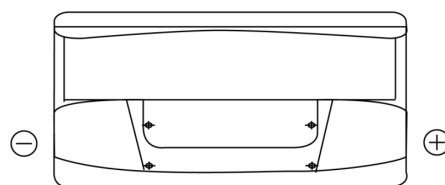

Batterie pour votre voiture

Standard FC900

| | |
|--------------------------|---------------|
| Reference | FC900 |
| Technology | Flooded |
| EAN/GTIN | 3661024044837 |
| Tension | 12 V |
| Capacité | 90.0 Ah |
| CCA | 720 A |
| Longueur | 353 mm |
| Largeur | 175 mm |
| Hauteur | 190 mm |
| Dimensions boitier | L05 |
| Polarité | ETN 0 |
| Type de borne | EN taper post |
| Fixation | B13 |
| Poid (sujet à variation) | 20.50 kg |

Polarité

Type de borne

Positive Terminal

Negative Terminal

Fixation

La conception, les caractéristiques et les spécifications peuvent être modifiées sans préavis. Nous déclinons toute représentation ou garantie, expresse ou implicite, concernant les données ou les recommandations, et ne serons en aucun cas responsables de toute perte ou dommage prétendument survenu en conséquence. Certains produits peuvent ne pas être disponibles sur votre marché local.