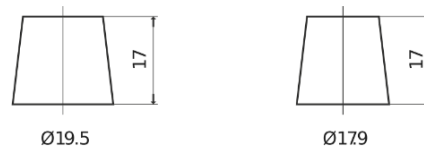

Batterie pour votre voiture

Standard FC700

Reference	FC700
Technology	Flooded
EAN/GTIN	3661024044820
Tension	12 V
Capacité	70.0 Ah
CCA	640 A
Longueur	278 mm
Largeur	175 mm
Hauteur	190 mm
Dimensions boitier	L03
Polarité	ETN 0
Type de borne	EN taper post
Fixation	B13
Poid (sujet à variation)	16.00 kg

Polarité

Type de borne

Positive Terminal

Negative Terminal

Fixation

La conception, les caractéristiques et les spécifications peuvent être modifiées sans préavis. Nous déclinons toute représentation ou garantie, expresse ou implicite, concernant les données ou les recommandations, et ne serons en aucun cas responsables de toute perte ou dommage prétendument survenu en conséquence. Certains produits peuvent ne pas être disponibles sur votre marché local.