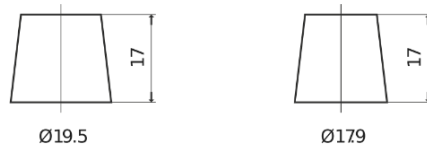

Batterie pour votre voiture

Standard FC700

Reference	FC700
Technology	Flooded
EAN/GTIN	3661024044820
Tension	12 V
Capacité	70.0 Ah
CCA	640 A
Longueur	278 mm
Largeur	175 mm
Hauteur	190 mm
Dimensions boitier	L03
Polarité	ETN 0
Type de borne	EN taper post
Fixation	B13
Poid (sujet à variation)	16.00 kg

Polarité

Type de borne

Positive Terminal

Negative Terminal

Fixation

La conception, les caractéristiques et les spécifications peuvent être modifiées sans préavis. Nous déclinons toute représentation ou garantie, expresse ou implicite, concernant les données ou les recommandations, et ne serons en aucun cas responsables de toute perte ou dommage prétendument survenu en conséquence. Certains produits peuvent ne pas être disponibles sur votre marché local.