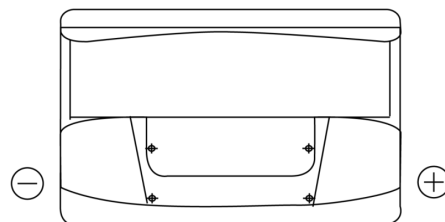

Batterie pour votre voiture

Standard FC700

Reference	FC700
Technology	Flooded
EAN/GTIN	3661024044820
Tension	12 V
Capacité	70.0 Ah
CCA	640 A
Longueur	278 mm
Largeur	175 mm
Hauteur	190 mm
Dimensions boitier	L03
Polarité	ETN 0
Type de borne	EN taper post
Fixation	B13
Poid (sujet à variation)	16.00 kg

Polarité

Type de borne

Fixation

La conception, les caractéristiques et les spécifications peuvent être modifiées sans préavis. Nous déclinons toute représentation ou garantie, expresse ou implicite, concernant les données ou les recommandations, et ne serons en aucun cas responsables de toute perte ou dommage prétendument survenu en conséquence. Certains produits peuvent ne pas être disponibles sur votre marché local.