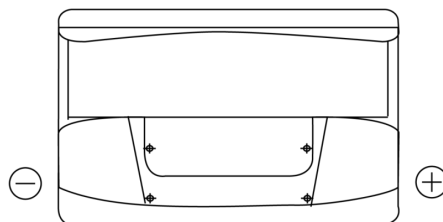

Batterie pour votre voiture

Standard FC700

Reference	FC700
Technology	Flooded
EAN/GTIN	3661024044820
Tension	12 V
Capacité	70.0 Ah
CCA	640 A
Longueur	278 mm
Largeur	175 mm
Hauteur	190 mm
Dimensions boitier	L03
Polarité	ETN 0
Type de borne	EN taper post
Fixation	B13
Poid (sujet à variation)	16.00 kg

Polarité

Type de borne

Positive Terminal

Negative Terminal

Fixation

La conception, les caractéristiques et les spécifications peuvent être modifiées sans préavis. Nous déclinons toute représentation ou garantie, expresse ou implicite, concernant les données ou les recommandations, et ne serons en aucun cas responsables de toute perte ou dommage prétendument survenu en conséquence. Certains produits peuvent ne pas être disponibles sur votre marché local.