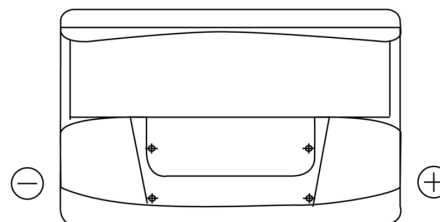

Batterie pour votre voiture

Standard FC700

Reference	FC700
Technology	Flooded
EAN/GTIN	3661024044820
Tension	12 V
Capacité	70.0 Ah
CCA	640 A
Longueur	278 mm
Largeur	175 mm
Hauteur	190 mm
Dimensions boitier	L03
Polarité	ETN 0
Type de borne	EN taper post
Fixation	B13
Poid (sujet à variation)	16.00 kg

Polarité

Type de borne

Positive Terminal

Negative Terminal

Fixation

La conception, les caractéristiques et les spécifications peuvent être modifiées sans préavis. Nous déclinons toute représentation ou garantie, expresse ou implicite, concernant les données ou les recommandations, et ne serons en aucun cas responsables de toute perte ou dommage prétendument survenu en conséquence. Certains produits peuvent ne pas être disponibles sur votre marché local.