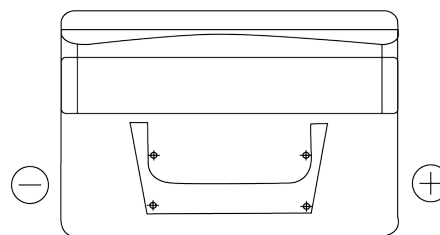

Batterie pour votre voiture

Standard FC652

Reference	FC652
Technology	Flooded
EAN/GTIN	3661024044868
Tension	12 V
Capacité	65.0 Ah
CCA	540 A
Longueur	278 mm
Largeur	175 mm
Hauteur	175 mm
Dimensions boîtier	LB3
Polarité	ETN 0
Type de borne	EN taper post
Fixation	B13
Poid (sujet à variation)	14.50 kg

Polarité**Type de borne**

Positive Terminal

Negative Terminal

Fixation

La conception, les caractéristiques et les spécifications peuvent être modifiées sans préavis. Nous déclinons toute représentation ou garantie, expresse ou implicite, concernant les données ou les recommandations, et ne serons en aucun cas responsables de toute perte ou dommage prétendument survenu en conséquence. Certains produits peuvent ne pas être disponibles sur votre marché local.