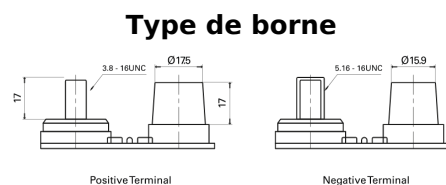

Vision d'ensemble de la Batterie

Batterie pour Camion, Autobus, Construction & Agriculture

PowerPRO Agri&Construction EJ050C

Reference	EJ050C
Technology	AGM
EAN/GTIN	3661024036979
Tension	12 V
Capacité	50 Ah
CCA	800 A
Longueur	260 mm
Largeur	173 mm
Hauteur	206 mm
Dimensions boitier	G34
Polarité	ETN 1
Type de borne	SAE M 3/8"- 5/16" taper&stud
Fixation	B7
Poid (sujet à variation)	17.90 kg