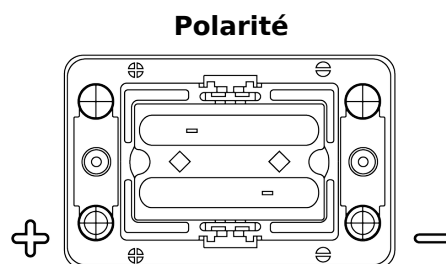

Vision d'ensemble de la Batterie

Batterie pour Camion, Autobus, Construction & Agriculture

PowerPRO Agri&Construction EJ050C

Reference	EJ050C
Technology	AGM
EAN/GTIN	3661024036979
Tension	12 V
Capacité	50 Ah
CCA	800 A
Longueur	260 mm
Largeur	173 mm
Hauteur	206 mm
Dimensions boitier	G34
Polarité	ETN 1
Type de borne	SAE M 3/8"- 5/16" taper&stud
Fixation	B7
Poid (sujet à variation)	17.90 kg