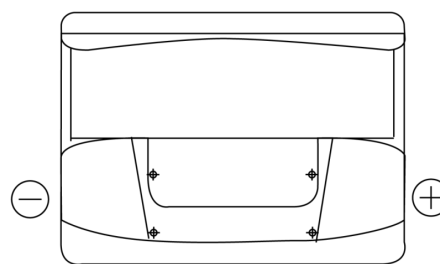

Batterie pour votre voiture

Standard FC550

Reference	FC550
Technology	Flooded
EAN/GTIN	3661024044806
Tension	12 V
Capacité	55.0 Ah
CCA	460 A
Longueur	242 mm
Largeur	175 mm
Hauteur	190 mm
Dimensions boitier	L02
Polarité	ETN 0
Type de borne	EN taper post
Fixation	B13
Poid (sujet à variation)	13.50 kg

Polarité

Type de borne

Fixation

La conception, les caractéristiques et les spécifications peuvent être modifiées sans préavis. Nous déclinons toute représentation ou garantie, expresse ou implicite, concernant les données ou les recommandations, et ne serons en aucun cas responsables de toute perte ou dommage prétendument survenu en conséquence. Certains produits peuvent ne pas être disponibles sur votre marché local.