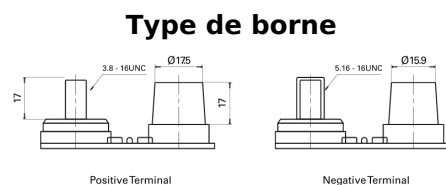

Vision d'ensemble de la Batterie

Batterie pour Marine & Loisirs

Start AGM EM1000

Reference	EM1000
Technology	AGM
EAN/GTIN	3661024036023
Tension	12 V
Capacité	50 Ah
CCA	800 A
MCA	1000
Longueur	260 mm
Largeur	173 mm
Hauteur	206 mm
Dimensions boîtier	G34
Polarité	ETN 1
Type de borne	SAE M 3/8" - 5/16" taper&stud
Fixation	B7
Poid (sujet à variation)	17.90 kg