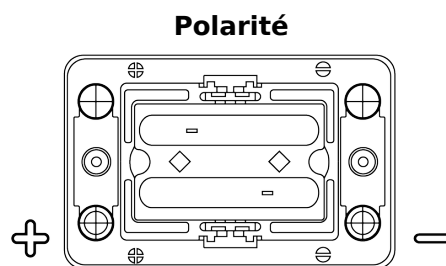

Vision d'ensemble de la Batterie

Batterie pour Marine & Loisirs

Start AGM EM1000

Reference	EM1000
Technology	AGM
EAN/GTIN	3661024036023
Tension	12 V
Capacité	50 Ah
CCA	800 A
MCA	1000
Longueur	260 mm
Largeur	173 mm
Hauteur	206 mm
Dimensions boîtier	G34
Polarité	ETN 1
Type de borne	SAE M 3/8" - 5/16" taper&stud
Fixation	B7
Poid (sujet à variation)	17.90 kg