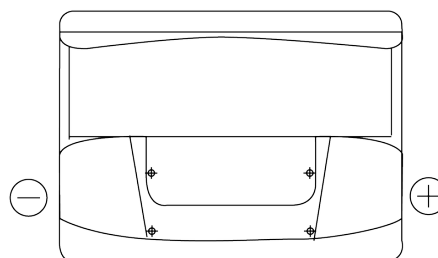

Batterie pour votre voiture

Standard FC550

Reference	FC550
Technology	Flooded
EAN/GTIN	3661024044806
Tension	12 V
Capacité	55.0 Ah
CCA	460 A
Longueur	242 mm
Largeur	175 mm
Hauteur	190 mm
Dimensions boîtier	L02
Polarité	ETN 0
Type de borne	EN taper post
Fixation	B13
Poid (sujet à variation)	13.50 kg

Polarité

Type de borne

Positive Terminal

Negative Terminal

Fixation

La conception, les caractéristiques et les spécifications peuvent être modifiées sans préavis. Nous déclinons toute représentation ou garantie, expresse ou implicite, concernant les données ou les recommandations, et ne serons en aucun cas responsables de toute perte ou dommage prétendument survenu en conséquence. Certains produits peuvent ne pas être disponibles sur votre marché local.