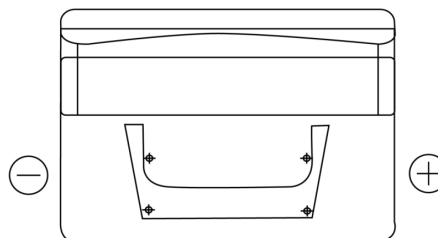

Batterie pour votre voiture

Standard FC542

| | |
|--------------------------|---------------|
| Reference | FC542 |
| Technology | Flooded |
| EAN/GTIN | 3661024044851 |
| Tension | 12 V |
| Capacité | 54.0 Ah |
| CCA | 500 A |
| Longueur | 242 mm |
| Largeur | 175 mm |
| Hauteur | 175 mm |
| Dimensions boitier | LB2 |
| Polarité | ETN 0 |
| Type de borne | EN taper post |
| Fixation | B13 |
| Poid (sujet à variation) | 12.90 kg |

Polarité

Type de borne

Positive Terminal

Negative Terminal

Fixation

La conception, les caractéristiques et les spécifications peuvent être modifiées sans préavis. Nous déclinons toute représentation ou garantie, expresse ou implicite, concernant les données ou les recommandations, et ne serons en aucun cas responsables de toute perte ou dommage prétendument survenu en conséquence. Certains produits peuvent ne pas être disponibles sur votre marché local.