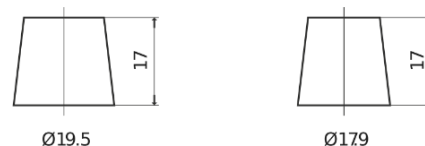

Batterie pour votre voiture

Standard FC542

Reference	FC542
Technology	Flooded
EAN/GTIN	3661024044851
Tension	12 V
Capacité	54.0 Ah
CCA	500 A
Longueur	242 mm
Largeur	175 mm
Hauteur	175 mm
Dimensions boitier	LB2
Polarité	ETN 0
Type de borne	EN taper post
Fixation	B13
Poid (sujet à variation)	12.90 kg

Polarité

Type de borne

Positive Terminal

Negative Terminal

Fixation

La conception, les caractéristiques et les spécifications peuvent être modifiées sans préavis. Nous déclinons toute représentation ou garantie, expresse ou implicite, concernant les données ou les recommandations, et ne serons en aucun cas responsables de toute perte ou dommage prétendument survenu en conséquence. Certains produits peuvent ne pas être disponibles sur votre marché local.