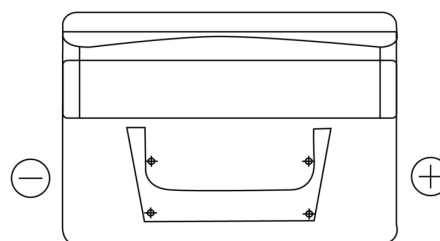

Batterie pour votre voiture

Standard FC542

Reference	FC542
Technology	Flooded
EAN/GTIN	3661024044851
Tension	12 V
Capacité	54.0 Ah
CCA	500 A
Longueur	242 mm
Largeur	175 mm
Hauteur	175 mm
Dimensions boîtier	LB2
Polarité	ETN 0
Type de borne	EN taper post
Fixation	B13
Poid (sujet à variation)	12.90 kg

Polarité

Type de borne

Positive Terminal

Negative Terminal

Fixation

La conception, les caractéristiques et les spécifications peuvent être modifiées sans préavis. Nous déclinons toute représentation ou garantie, expresse ou implicite, concernant les données ou les recommandations, et ne serons en aucun cas responsables de toute perte ou dommage prétendument survenu en conséquence. Certains produits peuvent ne pas être disponibles sur votre marché local.