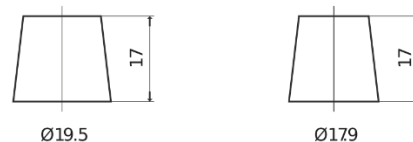

Batterie pour votre voiture

Standard FC542

Reference	FC542
Technology	Flooded
EAN/GTIN	3661024044851
Tension	12 V
Capacité	54.0 Ah
CCA	500 A
Longueur	242 mm
Largeur	175 mm
Hauteur	175 mm
Dimensions boîtier	LB2
Polarité	ETN 0
Type de borne	EN taper post
Fixation	B13
Poid (sujet à variation)	12.90 kg

Polarité

Type de borne

Positive Terminal

Negative Terminal

Fixation

La conception, les caractéristiques et les spécifications peuvent être modifiées sans préavis. Nous déclinons toute représentation ou garantie, expresse ou implicite, concernant les données ou les recommandations, et ne serons en aucun cas responsables de toute perte ou dommage prétendument survenu en conséquence. Certains produits peuvent ne pas être disponibles sur votre marché local.