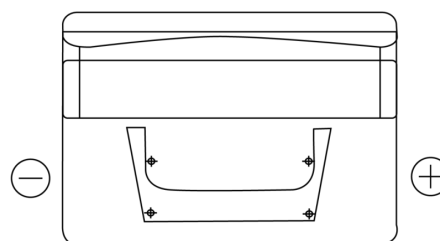

Batterie pour votre voiture

Standard FC542

Reference	FC542
Technology	Flooded
EAN/GTIN	3661024044851
Tension	12 V
Capacité	54.0 Ah
CCA	500 A
Longueur	242 mm
Largeur	175 mm
Hauteur	175 mm
Dimensions boitier	LB2
Polarité	ETN 0
Type de borne	EN taper post
Fixation	B13
Poid (sujet à variation)	12.90 kg

Polarité

Type de borne

Positive Terminal

Negative Terminal

Fixation

La conception, les caractéristiques et les spécifications peuvent être modifiées sans préavis. Nous déclinons toute représentation ou garantie, expresse ou implicite, concernant les données ou les recommandations, et ne serons en aucun cas responsables de toute perte ou dommage prétendument survenu en conséquence. Certains produits peuvent ne pas être disponibles sur votre marché local.