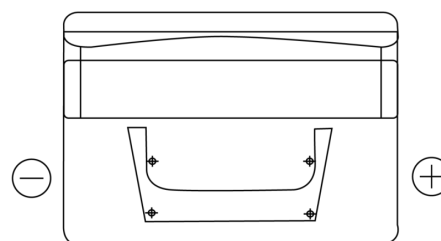

## Standard FC542

Reference	FC542
Technology	Flooded
EAN/GTIN	3661024044851
Tension	12 V
Capacité	54.0 Ah
CCA	500 A
Longueur	242 mm
Largeur	175 mm
Hauteur	175 mm
Dimensions boitier	LB2
Polarité	ETN 0
Type de borne	EN taper post
Fixation	B13
Poid (sujet à variation)	12.90 kg

### Type de borne

Positive Terminal

Negative Terminal