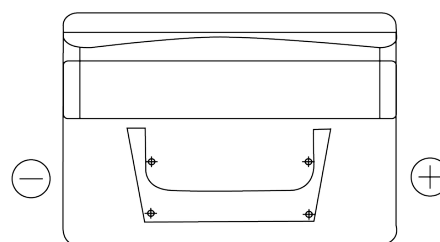

Batterie pour votre voiture

Standard FC542

Reference	FC542
Technology	Flooded
EAN/GTIN	3661024044851
Tension	12 V
Capacité	54.0 Ah
CCA	500 A
Longueur	242 mm
Largeur	175 mm
Hauteur	175 mm
Dimensions boîtier	LB2
Polarité	ETN 0
Type de borne	EN taper post
Fixation	B13
Poid (sujet à variation)	12.90 kg

Polarité

Type de borne

Positive Terminal

Negative Terminal

Fixation

La conception, les caractéristiques et les spécifications peuvent être modifiées sans préavis. Nous déclinons toute représentation ou garantie, expresse ou implicite, concernant les données ou les recommandations, et ne serons en aucun cas responsables de toute perte ou dommage prétendument survenu en conséquence. Certains produits peuvent ne pas être disponibles sur votre marché local.