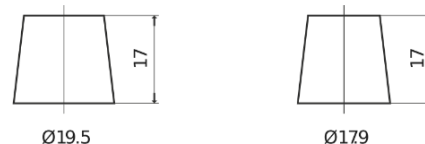

Batterie pour votre voiture

Standard FC542

Reference	FC542
Technology	Flooded
EAN/GTIN	3661024044851
Tension	12 V
Capacité	54.0 Ah
CCA	500 A
Longueur	242 mm
Largeur	175 mm
Hauteur	175 mm
Dimensions boîtier	LB2
Polarité	ETN 0
Type de borne	EN taper post
Fixation	B13
Poid (sujet à variation)	12.90 kg

Polarité

Type de borne

Positive Terminal

Negative Terminal

Fixation

La conception, les caractéristiques et les spécifications peuvent être modifiées sans préavis. Nous déclinons toute représentation ou garantie, expresse ou implicite, concernant les données ou les recommandations, et ne serons en aucun cas responsables de toute perte ou dommage prétendument survenu en conséquence. Certains produits peuvent ne pas être disponibles sur votre marché local.