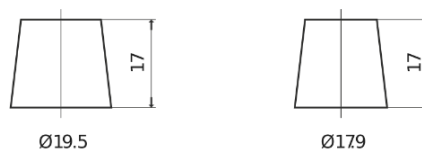

Type de borne