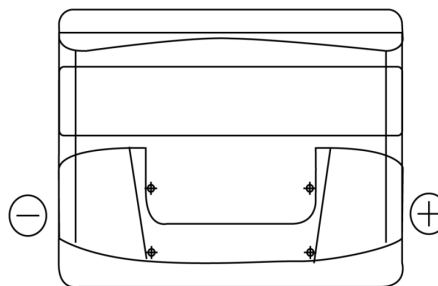

## Standard FC440

Reference	FC440
Technology	Flooded
EAN/GTIN	3661024044783
Tension	12 V
Capacité	44.0 Ah
CCA	360 A
Longueur	207 mm
Largeur	175 mm
Hauteur	190 mm
Dimensions boitier	L01
Polarité	ETN 0
Type de borne	EN taper post
Fixation	B13
Poid (sujet à variation)	11.10 kg

### Type de borne

Positive Terminal

Negative Terminal