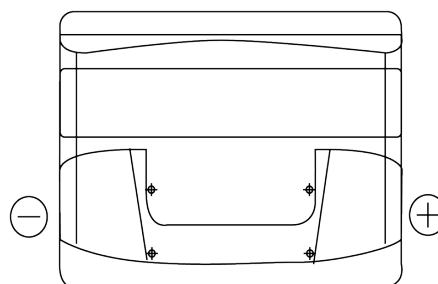

## Standard FC440

Reference	FC440
Technology	Flooded
EAN/GTIN	3661024044783
Tension	12 V
Capacité	44.0 Ah
CCA	360 A
Longueur	207 mm
Largeur	175 mm
Hauteur	190 mm
Dimensions boîtier	L01
Polarité	ETN 0
Type de borne	EN taper post
Fixation	B13
Poid (sujet à variation)	11.10 kg

### Type de borne

Positive Terminal

Negative Terminal