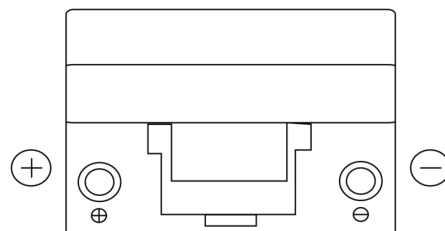

## Formula FB955

Reference	FB955
Technology	Flooded
EAN/GTIN	3661024044462
Tension	12 V
Capacité	95.0 Ah
CCA	760 A
Longueur	306 mm
Largeur	173 mm
Hauteur	222 mm
Dimensions boîtier	D31
Polarité	ETN 1
Type de borne	EN taper post
Fixation	Korean B1
Poid (sujet à variation)	20.60 kg

### Type de borne

Positive Terminal

Negative Terminal