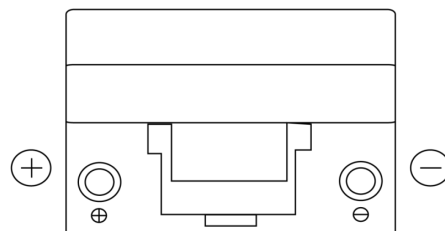

## Formula FB955

Reference	FB955
Technology	Flooded
EAN/GTIN	3661024044462
Tension	12 V
Capacité	95.0 Ah
CCA	760 A
Longueur	306 mm
Largeur	173 mm
Hauteur	222 mm
Dimensions boitier	D31
Polarité	ETN 1
Type de borne	EN taper post
Fixation	Korean B1
Poid (sujet à variation)	20.60 kg

### Type de borne

Positive Terminal

Negative Terminal