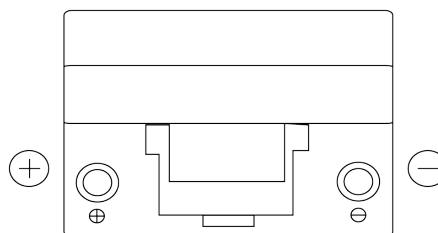

## Formula FB955

Reference	FB955
Technology	Flooded
EAN/GTIN	3661024044462
Tension	12 V
Capacité	95.0 Ah
CCA	760 A
Longueur	306 mm
Largeur	173 mm
Hauteur	222 mm
Dimensions boitier	D31
Polarité	ETN 1
Type de borne	EN taper post
Fixation	Korean B1
Poid (sujet à variation)	20.60 kg

### Type de borne

Positive Terminal

Negative Terminal