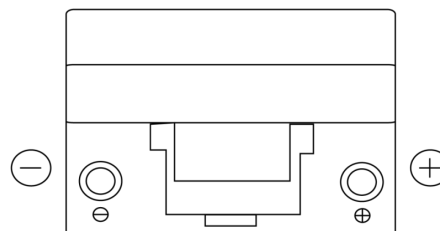

Batterie pour votre voiture

Formula FB954

Reference	FB954
Technology	Flooded
EAN/GTIN	3661024044455
Tension	12 V
Capacité	95.0 Ah
CCA	760 A
Longueur	306 mm
Largeur	173 mm
Hauteur	222 mm
Dimensions boitier	D31
Polarité	ETN 0
Type de borne	EN taper post
Fixation	Korean B1
Poid (sujet à variation)	20.60 kg

Polarité

Type de borne

Positive Terminal

Negative Terminal

Fixation

La conception, les caractéristiques et les spécifications peuvent être modifiées sans préavis. Nous déclinons toute représentation ou garantie, expresse ou implicite, concernant les données ou les recommandations, et ne serons en aucun cas responsables de toute perte ou dommage prétendument survenu en conséquence. Certains produits peuvent ne pas être disponibles sur votre marché local.