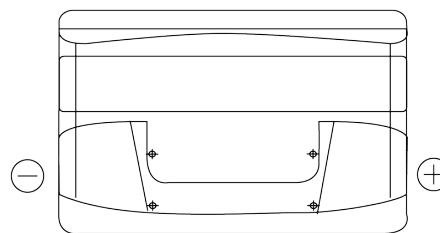

Batterie pour votre voiture

Formula FB950

Reference	FB950
Technology	Flooded
EAN/GTIN	3661024044585
Tension	12 V
Capacité	95.0 Ah
CCA	800 A
Longueur	353 mm
Largeur	175 mm
Hauteur	190 mm
Dimensions boitier	L05
Polarité	ETN 0
Type de borne	EN taper post
Fixation	B13
Poid (sujet à variation)	21.60 kg

Polarité

Type de borne

Positive Terminal

Negative Terminal

Fixation

La conception, les caractéristiques et les spécifications peuvent être modifiées sans préavis. Nous déclinons toute représentation ou garantie, expresse ou implicite, concernant les données ou les recommandations, et ne serons en aucun cas responsables de toute perte ou dommage prétendument survenu en conséquence. Certains produits peuvent ne pas être disponibles sur votre marché local.