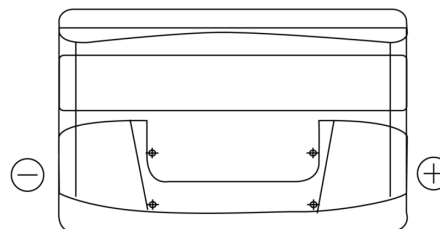

## Formula FB950

Reference	FB950
Technology	Flooded
EAN/GTIN	3661024044585
Tension	12 V
Capacité	95.0 Ah
CCA	800 A
Longueur	353 mm
Largeur	175 mm
Hauteur	190 mm
Dimensions boîtier	L05
Polarité	ETN 0
Type de borne	EN taper post
Fixation	B13
Poid (sujet à variation)	21.60 kg

### Type de borne

Positive Terminal

Negative Terminal