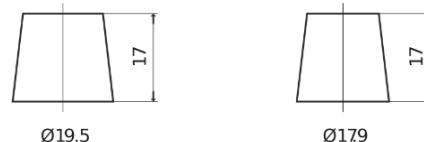

Type de borne