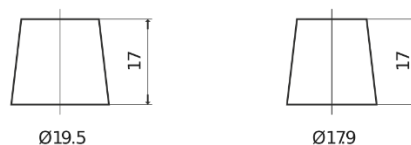

Batterie pour votre voiture

Formula FB950

Reference	FB950
Technology	Flooded
EAN/GTIN	3661024044585
Tension	12 V
Capacité	95.0 Ah
CCA	800 A
Longueur	353 mm
Largeur	175 mm
Hauteur	190 mm
Dimensions boitier	L05
Polarité	ETN 0
Type de borne	EN taper post
Fixation	B13
Poid (sujet à variation)	21.60 kg

Polarité

Type de borne

Positive Terminal

Negative Terminal

Fixation

La conception, les caractéristiques et les spécifications peuvent être modifiées sans préavis. Nous déclinons toute représentation ou garantie, expresse ou implicite, concernant les données ou les recommandations, et ne serons en aucun cas responsables de toute perte ou dommage prétendument survenu en conséquence. Certains produits peuvent ne pas être disponibles sur votre marché local.