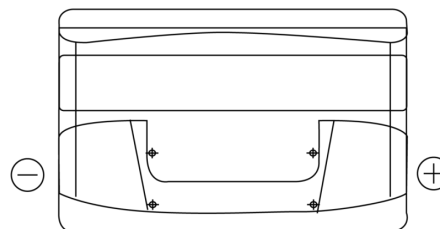

## Formula FB852

Reference	FB852
Technology	Flooded
EAN/GTIN	3661024044660
Tension	12 V
Capacité	85.0 Ah
CCA	760 A
Longueur	353 mm
Largeur	175 mm
Hauteur	175 mm
Dimensions boitier	LB5
Polarité	ETN 0
Type de borne	EN taper post
Fixation	B13
Poid (sujet à variation)	19.40 kg

### Type de borne

Positive Terminal

Negative Terminal