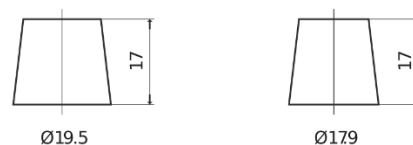

Batterie pour votre voiture

Formula FB852

Reference	FB852
Technology	Flooded
EAN/GTIN	3661024044660
Tension	12 V
Capacité	85.0 Ah
CCA	760 A
Longueur	353 mm
Largeur	175 mm
Hauteur	175 mm
Dimensions boitier	LB5
Polarité	ETN 0
Type de borne	EN taper post
Fixation	B13
Poid (sujet à variation)	19.40 kg

Polarité

Type de borne

Positive Terminal

Negative Terminal

Fixation

La conception, les caractéristiques et les spécifications peuvent être modifiées sans préavis. Nous déclinons toute représentation ou garantie, expresse ou implicite, concernant les données ou les recommandations, et ne serons en aucun cas responsables de toute perte ou dommage prétendument survenu en conséquence. Certains produits peuvent ne pas être disponibles sur votre marché local.