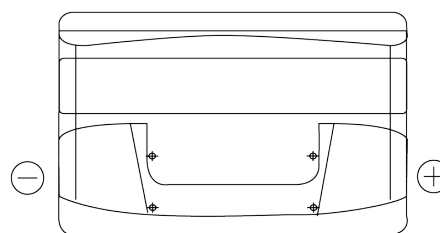

Batterie pour votre voiture

Formula FB852

Reference	FB852
Technology	Flooded
EAN/GTIN	3661024044660
Tension	12 V
Capacité	85.0 Ah
CCA	760 A
Longueur	353 mm
Largeur	175 mm
Hauteur	175 mm
Dimensions boitier	LB5
Polarité	ETN 0
Type de borne	EN taper post
Fixation	B13
Poid (sujet à variation)	19.40 kg

Polarité

Type de borne

Positive Terminal

Negative Terminal

Fixation

La conception, les caractéristiques et les spécifications peuvent être modifiées sans préavis. Nous déclinons toute représentation ou garantie, expresse ou implicite, concernant les données ou les recommandations, et ne serons en aucun cas responsables de toute perte ou dommage prétendument survenu en conséquence. Certains produits peuvent ne pas être disponibles sur votre marché local.