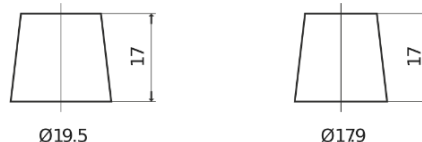

Type de borne