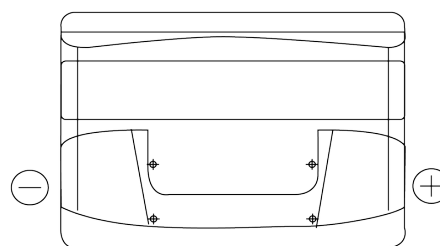

Batterie pour votre voiture

**Formula FB802**

Reference	FB802
Technology	Flooded
EAN/GTIN	3661024044653
Tension	12 V
Capacité	80.0 Ah
CCA	700 A
Longueur	315 mm
Largeur	175 mm
Hauteur	175 mm
Dimensions boitier	LB4
Polarité	ETN 0
Type de borne	EN taper post
Fixation	B13
Poid (sujet à variation)	17.80 kg

**Polarité****Type de borne**

Positive Terminal

Negative Terminal

**Fixation**

La conception, les caractéristiques et les spécifications peuvent être modifiées sans préavis. Nous déclinons toute représentation ou garantie, expresse ou implicite, concernant les données ou les recommandations, et ne serons en aucun cas responsables de toute perte ou dommage prétendument survenu en conséquence. Certains produits peuvent ne pas être disponibles sur votre marché local.