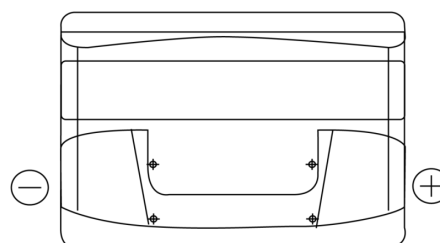

Batterie pour votre voiture

Formula FB802

Reference	FB802
Technology	Flooded
EAN/GTIN	3661024044653
Tension	12 V
Capacité	80.0 Ah
CCA	700 A
Longueur	315 mm
Largeur	175 mm
Hauteur	175 mm
Dimensions boîtier	LB4
Polarité	ETN 0
Type de borne	EN taper post
Fixation	B13
Poid (sujet à variation)	17.80 kg

Polarité

Type de borne

Positive Terminal

Negative Terminal

Fixation

La conception, les caractéristiques et les spécifications peuvent être modifiées sans préavis. Nous déclinons toute représentation ou garantie, expresse ou implicite, concernant les données ou les recommandations, et ne serons en aucun cas responsables de toute perte ou dommage prétendument survenu en conséquence. Certains produits peuvent ne pas être disponibles sur votre marché local.