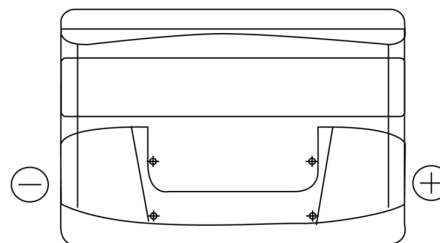

Batterie pour votre voiture

Formula FB800

Reference	FB800
Technology	Flooded
EAN/GTIN	3661024046244
Tension	12 V
Capacité	80.0 Ah
CCA	640 A
Longueur	315 mm
Largeur	175 mm
Hauteur	190 mm
Dimensions boitier	L04
Polarité	ETN 0
Type de borne	EN taper post
Fixation	B13
Poid (sujet à variation)	19.00 kg

Polarité

Type de borne

Positive Terminal

Negative Terminal

Fixation

La conception, les caractéristiques et les spécifications peuvent être modifiées sans préavis. Nous déclinons toute représentation ou garantie, expresse ou implicite, concernant les données ou les recommandations, et ne serons en aucun cas responsables de toute perte ou dommage prétendument survenu en conséquence. Certains produits peuvent ne pas être disponibles sur votre marché local.