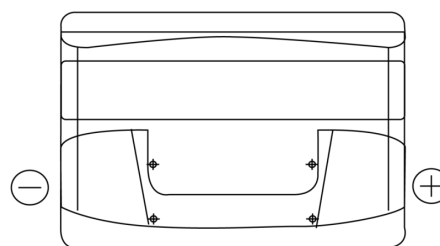

Batterie pour votre voiture

Formula FB800

Reference	FB800
Technology	Flooded
EAN/GTIN	3661024046244
Tension	12 V
Capacité	80.0 Ah
CCA	640 A
Longueur	315 mm
Largeur	175 mm
Hauteur	190 mm
Dimensions boîtier	L04
Polarité	ETN 0
Type de borne	EN taper post
Fixation	B13
Poid (sujet à variation)	19.00 kg

Polarité

Type de borne

Positive Terminal

Negative Terminal

Fixation

La conception, les caractéristiques et les spécifications peuvent être modifiées sans préavis. Nous déclinons toute représentation ou garantie, expresse ou implicite, concernant les données ou les recommandations, et ne serons en aucun cas responsables de toute perte ou dommage prétendument survenu en conséquence. Certains produits peuvent ne pas être disponibles sur votre marché local.