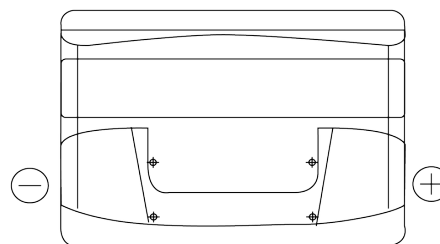

## Formula FB800

Reference	FB800
Technology	Flooded
EAN/GTIN	3661024046244
Tension	12 V
Capacité	80.0 Ah
CCA	640 A
Longueur	315 mm
Largeur	175 mm
Hauteur	190 mm
Dimensions boitier	L04
Polarité	ETN 0
Type de borne	EN taper post
Fixation	B13
Poid (sujet à variation)	19.00 kg

### Type de borne

Positive Terminal

Negative Terminal