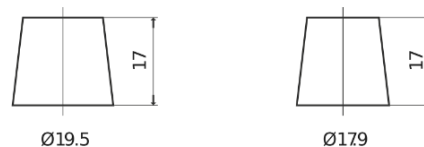

Batterie pour votre voiture

Formula FB800

Reference	FB800
Technology	Flooded
EAN/GTIN	3661024046244
Tension	12 V
Capacité	80.0 Ah
CCA	640 A
Longueur	315 mm
Largeur	175 mm
Hauteur	190 mm
Dimensions boîtier	L04
Polarité	ETN 0
Type de borne	EN taper post
Fixation	B13
Poid (sujet à variation)	19.00 kg

Polarité

Type de borne

Positive Terminal

Negative Terminal

Fixation

La conception, les caractéristiques et les spécifications peuvent être modifiées sans préavis. Nous déclinons toute représentation ou garantie, expresse ou implicite, concernant les données ou les recommandations, et ne serons en aucun cas responsables de toute perte ou dommage prétendument survenu en conséquence. Certains produits peuvent ne pas être disponibles sur votre marché local.