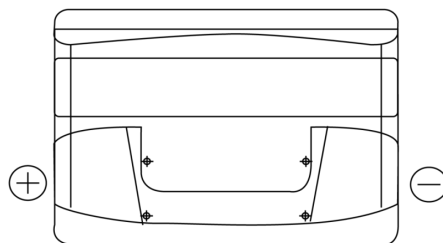

Batterie pour votre voiture

Formula FB741

Reference	FB741
Technology	Flooded
EAN/GTIN	3661024044561
Tension	12 V
Capacité	74.0 Ah
CCA	680 A
Longueur	278 mm
Largeur	175 mm
Hauteur	190 mm
Dimensions boîtier	L03
Polarité	ETN 1
Type de borne	EN taper post
Fixation	B13
Poid (sujet à variation)	16.60 kg

Polarité

Type de borne

Positive Terminal

Negative Terminal

Fixation

La conception, les caractéristiques et les spécifications peuvent être modifiées sans préavis. Nous déclinons toute représentation ou garantie, expresse ou implicite, concernant les données ou les recommandations, et ne serons en aucun cas responsables de toute perte ou dommage prétendument survenu en conséquence. Certains produits peuvent ne pas être disponibles sur votre marché local.