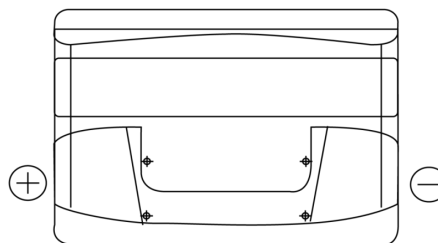

Batterie pour votre voiture

Formula FB741

Reference	FB741
Technology	Flooded
EAN/GTIN	3661024044561
Tension	12 V
Capacité	74.0 Ah
CCA	680 A
Longueur	278 mm
Largeur	175 mm
Hauteur	190 mm
Dimensions boîtier	L03
Polarité	ETN 1
Type de borne	EN taper post
Fixation	B13
Poid (sujet à variation)	16.60 kg

Polarité

Type de borne

Positive Terminal

Negative Terminal

Fixation

La conception, les caractéristiques et les spécifications peuvent être modifiées sans préavis. Nous déclinons toute représentation ou garantie, expresse ou implicite, concernant les données ou les recommandations, et ne serons en aucun cas responsables de toute perte ou dommage prétendument survenu en conséquence. Certains produits peuvent ne pas être disponibles sur votre marché local.