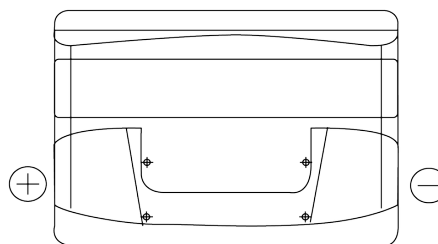

## Formula FB741

Reference	FB741
Technology	Flooded
EAN/GTIN	3661024044561
Tension	12 V
Capacité	74.0 Ah
CCA	680 A
Longueur	278 mm
Largeur	175 mm
Hauteur	190 mm
Dimensions boitier	L03
Polarité	ETN 1
Type de borne	EN taper post
Fixation	B13
Poid (sujet à variation)	16.60 kg

### Type de borne

Positive Terminal

Negative Terminal