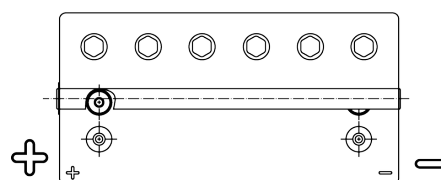

Vision d'ensemble de la Batterie

Batterie pour Marine & Loisirs

Start AGM EM960

| | |
|--------------------------|-----------------------|
| Reference | EM960 |
| Technology | AGM |
| EAN/GTIN | 3661024036016 |
| Tension | 12 V |
| Capacité | 100 Ah |
| CCA | 800 A |
| MCA | 960 |
| Longueur | 330 mm |
| Largeur | 173 mm |
| Hauteur | 240 mm |
| Dimensions boitier | G31 |
| Polarité | ETN 1 |
| Type de borne | SAE M 3/8" taper&stud |
| Fixation | B0 |
| Poid (sujet à variation) | 31.00 kg |

Polarité

Type de borne

Fixation

La conception, les caractéristiques et les spécifications peuvent être modifiées sans préavis. Nous déclinons toute représentation ou garantie, expresse ou implicite, concernant les données ou les recommandations, et ne serons en aucun cas responsables de toute perte ou dommage prétendument survenu en conséquence. Certains produits peuvent ne pas être disponibles sur votre marché local.