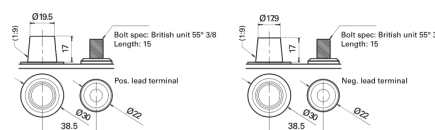

Vision d'ensemble de la Batterie

Batterie pour Marine & Loisirs

Start AGM EM960

| | |
|--------------------------|-----------------------|
| Reference | EM960 |
| Technology | AGM |
| EAN/GTIN | 3661024036016 |
| Tension | 12 V |
| Capacité | 100 Ah |
| CCA | 800 A |
| MCA | 960 |
| Longueur | 330 mm |
| Largeur | 173 mm |
| Hauteur | 240 mm |
| Dimensions boitier | G31 |
| Polarité | ETN 1 |
| Type de borne | SAE M 3/8" taper&stud |
| Fixation | B0 |
| Poid (sujet à variation) | 31.00 kg |

Polarité

Type de borne

Fixation

La conception, les caractéristiques et les spécifications peuvent être modifiées sans préavis. Nous déclinons toute représentation ou garantie, expresse ou implicite, concernant les données ou les recommandations, et ne serons en aucun cas responsables de toute perte ou dommage prétendument survenu en conséquence. Certains produits peuvent ne pas être disponibles sur votre marché local.