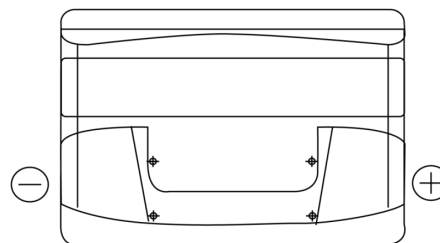

Batterie pour votre voiture

Formula FB740

Reference	FB740
Technology	Flooded
EAN/GTIN	3661024044554
Tension	12 V
Capacité	74.0 Ah
CCA	680 A
Longueur	278 mm
Largeur	175 mm
Hauteur	190 mm
Dimensions boitier	L03
Polarité	ETN 0
Type de borne	EN taper post
Fixation	B13
Poid (sujet à variation)	16.60 kg

Polarité

Type de borne

Positive Terminal

Negative Terminal

Fixation

La conception, les caractéristiques et les spécifications peuvent être modifiées sans préavis. Nous déclinons toute représentation ou garantie, expresse ou implicite, concernant les données ou les recommandations, et ne serons en aucun cas responsables de toute perte ou dommage prétendument survenu en conséquence. Certains produits peuvent ne pas être disponibles sur votre marché local.