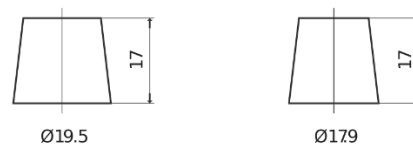

Type de borne