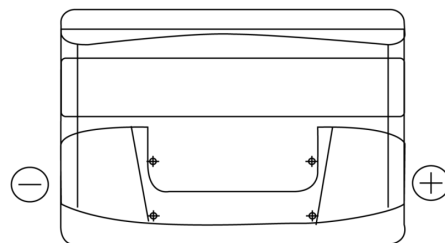

Batterie pour votre voiture

Formula FB740

Reference	FB740
Technology	Flooded
EAN/GTIN	3661024044554
Tension	12 V
Capacité	74.0 Ah
CCA	680 A
Longueur	278 mm
Largeur	175 mm
Hauteur	190 mm
Dimensions boitier	L03
Polarité	ETN 0
Type de borne	EN taper post
Fixation	B13
Poid (sujet à variation)	16.60 kg

Polarité

Type de borne

Positive Terminal

Negative Terminal

Fixation

La conception, les caractéristiques et les spécifications peuvent être modifiées sans préavis. Nous déclinons toute représentation ou garantie, expresse ou implicite, concernant les données ou les recommandations, et ne serons en aucun cas responsables de toute perte ou dommage prétendument survenu en conséquence. Certains produits peuvent ne pas être disponibles sur votre marché local.