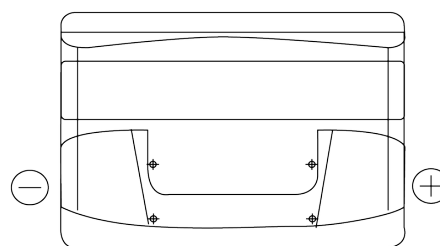

Batterie pour votre voiture

Formula FB712

Reference	FB712
Technology	Flooded
EAN/GTIN	3661024044646
Tension	12 V
Capacité	71.0 Ah
CCA	670 A
Longueur	278 mm
Largeur	175 mm
Hauteur	175 mm
Dimensions boîtier	LB3
Polarité	ETN 0
Type de borne	EN taper post
Fixation	B13
Poid (sujet à variation)	15.30 kg

Polarité**Type de borne**

Positive Terminal

Negative Terminal

Fixation

La conception, les caractéristiques et les spécifications peuvent être modifiées sans préavis. Nous déclinons toute représentation ou garantie, expresse ou implicite, concernant les données ou les recommandations, et ne serons en aucun cas responsables de toute perte ou dommage prétendument survenu en conséquence. Certains produits peuvent ne pas être disponibles sur votre marché local.