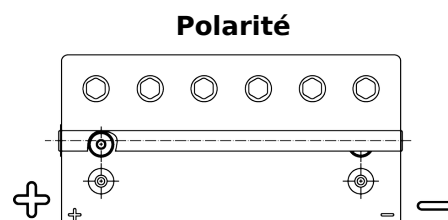

### Dual AGM EP900

Reference	EP900
Technology	AGM
EAN/GTIN	3661024035965
Tension	12 V
Capacité	100 Ah
CCA	800 A
Watt hour	900 Wh
Longueur	330 mm
Largeur	173 mm
Hauteur	240 mm
Dimensions boîtier	G31
Polarité	ETN 1
Type de borne	SAE M 3/8" - 5/16" taper&stud
Fixation	B0
Poid (sujet à variation)	31.00 kg