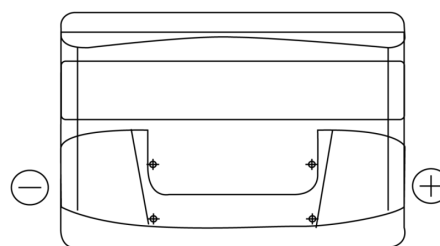

## Formula FB712

Reference	FB712
Technology	Flooded
EAN/GTIN	3661024044646
Tension	12 V
Capacité	71.0 Ah
CCA	670 A
Longueur	278 mm
Largeur	175 mm
Hauteur	175 mm
Dimensions boîtier	LB3
Polarité	ETN 0
Type de borne	EN taper post
Fixation	B13
Poid (sujet à variation)	15.30 kg

### Type de borne

Positive Terminal

Negative Terminal