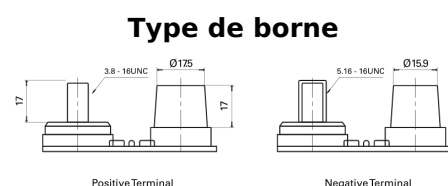

### Dual AGM EP900

Reference	EP900
Technology	AGM
EAN/GTIN	3661024035965
Tension	12 V
Capacité	100 Ah
CCA	800 A
Watt hour	900 Wh
Longueur	330 mm
Largeur	173 mm
Hauteur	240 mm
Dimensions boîtier	G31
Polarité	ETN 1
Type de borne	SAE M 3/8" - 5/16" taper&stud
Fixation	B0
Poid (sujet à variation)	31.00 kg