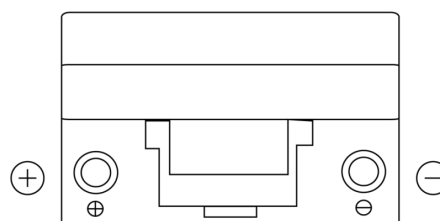

Batterie pour votre voiture

Formula FB705

Reference	FB705
Technology	Flooded
EAN/GTIN	3661024044448
Tension	12 V
Capacité	70.0 Ah
CCA	540 A
Longueur	270 mm
Largeur	173 mm
Hauteur	222 mm
Dimensions boitier	D26
Polarité	ETN 1
Type de borne	EN taper post
Fixation	Korean B1+B6
Poid (sujet à variation)	16.10 kg

Polarité

Type de borne

Positive Terminal

Negative Terminal

Fixation

La conception, les caractéristiques et les spécifications peuvent être modifiées sans préavis. Nous déclinons toute représentation ou garantie, expresse ou implicite, concernant les données ou les recommandations, et ne serons en aucun cas responsables de toute perte ou dommage prétendument survenu en conséquence. Certains produits peuvent ne pas être disponibles sur votre marché local.