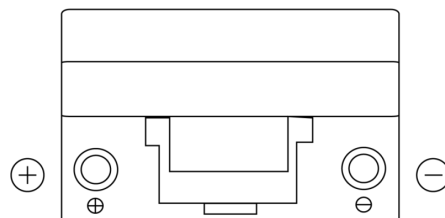

Batterie pour votre voiture

Formula FB705

Reference	FB705
Technology	Flooded
EAN/GTIN	3661024044448
Tension	12 V
Capacité	70.0 Ah
CCA	540 A
Longueur	270 mm
Largeur	173 mm
Hauteur	222 mm
Dimensions boîtier	D26
Polarité	ETN 1
Type de borne	EN taper post
Fixation	Korean B1+B6
Poid (sujet à variation)	16.10 kg

Polarité

Type de borne

Positive Terminal

Negative Terminal

Fixation

La conception, les caractéristiques et les spécifications peuvent être modifiées sans préavis. Nous déclinons toute représentation ou garantie, expresse ou implicite, concernant les données ou les recommandations, et ne serons en aucun cas responsables de toute perte ou dommage prétendument survenu en conséquence. Certains produits peuvent ne pas être disponibles sur votre marché local.