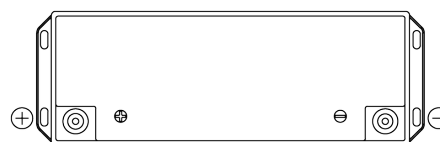

Vision d'ensemble de la Batterie

Batterie pour Marine & Loisirs

Equipment Li-Ion EV2500

Reference	EV2500
Technology	Li-Ion
EAN/GTIN	3661024037686
Tension	12 V
Capacité	200 Ah
Watt hour	2500 Wh
Longueur	485 mm
Largeur	170 mm
Hauteur	240 mm
Dimensions boîtier	F51
Polarité	ETN 1
Type de borne	Female M8
Fixation	B0
Poid (sujet à variation)	25.70 kg

Polarité

Type de borne

Fixation

La conception, les caractéristiques et les spécifications peuvent être modifiées sans préavis. Nous déclinons toute représentation ou garantie, expresse ou implicite, concernant les données ou les recommandations, et ne serons en aucun cas responsables de toute perte ou dommage prétendument survenu en conséquence. Certains produits peuvent ne pas être disponibles sur votre marché local.