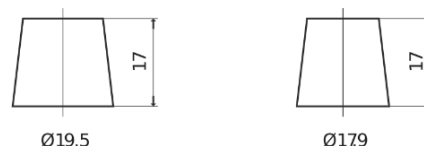

Batterie pour votre voiture

Formula FB705

Reference	FB705
Technology	Flooded
EAN/GTIN	3661024044448
Tension	12 V
Capacité	70.0 Ah
CCA	540 A
Longueur	270 mm
Largeur	173 mm
Hauteur	222 mm
Dimensions boitier	D26
Polarité	ETN 1
Type de borne	EN taper post
Fixation	Korean B1+B6
Poid (sujet à variation)	16.10 kg

Polarité

Type de borne

Positive Terminal

Negative Terminal

Fixation

La conception, les caractéristiques et les spécifications peuvent être modifiées sans préavis. Nous déclinons toute représentation ou garantie, expresse ou implicite, concernant les données ou les recommandations, et ne serons en aucun cas responsables de toute perte ou dommage prétendument survenu en conséquence. Certains produits peuvent ne pas être disponibles sur votre marché local.