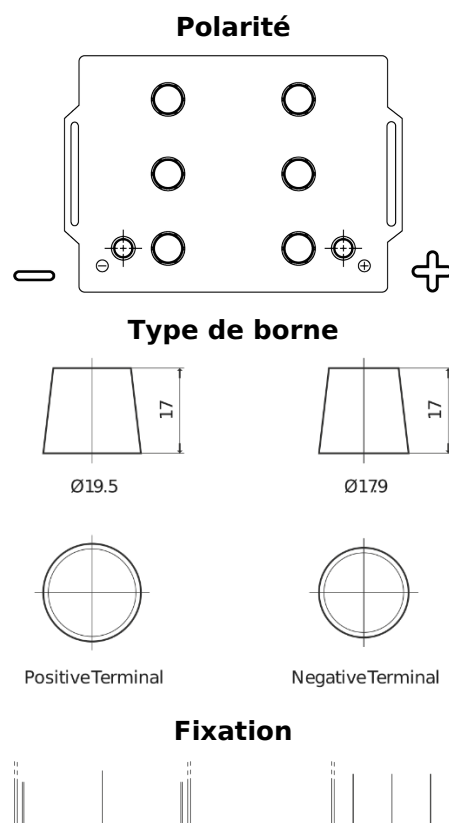

Vision d'ensemble de la Batterie

Batterie pour Camion, Autobus, Construction & Agriculture

StartPRO TG145A

Reference	TG145A
Technology	Flooded
EAN/GTIN	3661024055550
Tension	12 V
Capacité	145 Ah
CCA	1000 A
Longueur	360 mm
Largeur	253 mm
Hauteur	240 mm
Dimensions boîtier	F21
Polarité	ETN 6
Type de borne	EN taper post
Fixation	B0
Poid (sujet à variation)	38.10 kg