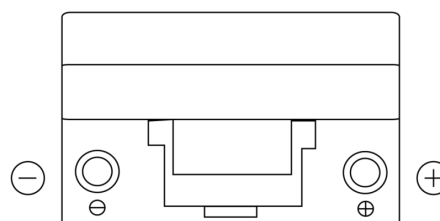

## Formula FB704

Reference	FB704
Technology	Flooded
EAN/GTIN	3661024044431
Tension	12 V
Capacité	70.0 Ah
CCA	540 A
Longueur	270 mm
Largeur	173 mm
Hauteur	222 mm
Dimensions boîtier	D26
Polarité	ETN 0
Type de borne	EN taper post
Fixation	Korean B1+B6
Poid (sujet à variation)	16.10 kg

### Type de borne

Positive Terminal

Negative Terminal