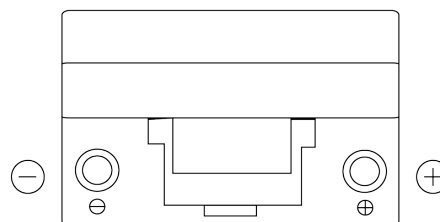

Batterie pour votre voiture

Formula FB704

Reference	FB704
Technology	Flooded
EAN/GTIN	3661024044431
Tension	12 V
Capacité	70.0 Ah
CCA	540 A
Longueur	270 mm
Largeur	173 mm
Hauteur	222 mm
Dimensions boîtier	D26
Polarité	ETN 0
Type de borne	EN taper post
Fixation	Korean B1+B6
Poid (sujet à variation)	16.10 kg

Polarité

Type de borne

Positive Terminal

Negative Terminal

Fixation

La conception, les caractéristiques et les spécifications peuvent être modifiées sans préavis. Nous déclinons toute représentation ou garantie, expresse ou implicite, concernant les données ou les recommandations, et ne serons en aucun cas responsables de toute perte ou dommage prétendument survenu en conséquence. Certains produits peuvent ne pas être disponibles sur votre marché local.