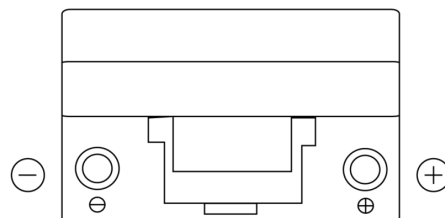

Batterie pour votre voiture

Formula FB704

| | |
|--------------------------|---------------|
| Reference | FB704 |
| Technology | Flooded |
| EAN/GTIN | 3661024044431 |
| Tension | 12 V |
| Capacité | 70.0 Ah |
| CCA | 540 A |
| Longueur | 270 mm |
| Largeur | 173 mm |
| Hauteur | 222 mm |
| Dimensions boitier | D26 |
| Polarité | ETN 0 |
| Type de borne | EN taper post |
| Fixation | Korean B1+B6 |
| Poid (sujet à variation) | 16.10 kg |

Polarité

Type de borne

Positive Terminal

Negative Terminal

Fixation

La conception, les caractéristiques et les spécifications peuvent être modifiées sans préavis. Nous déclinons toute représentation ou garantie, expresse ou implicite, concernant les données ou les recommandations, et ne serons en aucun cas responsables de toute perte ou dommage prétendument survenu en conséquence. Certains produits peuvent ne pas être disponibles sur votre marché local.