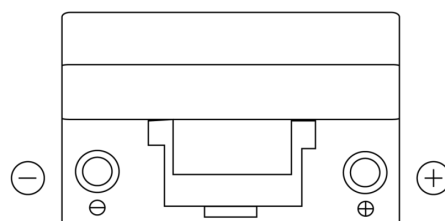

Batterie pour votre voiture

Formula FB704

Reference	FB704
Technology	Flooded
EAN/GTIN	3661024044431
Tension	12 V
Capacité	70.0 Ah
CCA	540 A
Longueur	270 mm
Largeur	173 mm
Hauteur	222 mm
Dimensions boitier	D26
Polarité	ETN 0
Type de borne	EN taper post
Fixation	Korean B1+B6
Poid (sujet à variation)	16.10 kg

Polarité

Type de borne

Positive Terminal

Negative Terminal

Fixation

La conception, les caractéristiques et les spécifications peuvent être modifiées sans préavis. Nous déclinons toute représentation ou garantie, expresse ou implicite, concernant les données ou les recommandations, et ne serons en aucun cas responsables de toute perte ou dommage prétendument survenu en conséquence. Certains produits peuvent ne pas être disponibles sur votre marché local.