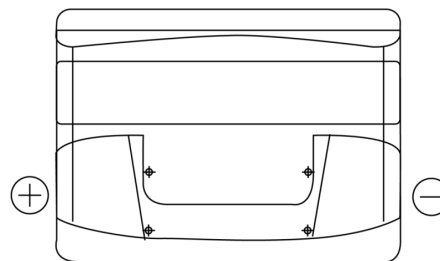

Batterie pour votre voiture

Formula FB621

Reference	FB621
Technology	Flooded
EAN/GTIN	3661024044547
Tension	12 V
Capacité	62.0 Ah
CCA	540 A
Longueur	242 mm
Largeur	175 mm
Hauteur	190 mm
Dimensions boitier	L02
Polarité	ETN 1
Type de borne	EN taper post
Fixation	B13
Poid (sujet à variation)	14.20 kg

Polarité

Type de borne

Fixation

La conception, les caractéristiques et les spécifications peuvent être modifiées sans préavis. Nous déclinons toute représentation ou garantie, expresse ou implicite, concernant les données ou les recommandations, et ne serons en aucun cas responsables de toute perte ou dommage prétendument survenu en conséquence. Certains produits peuvent ne pas être disponibles sur votre marché local.