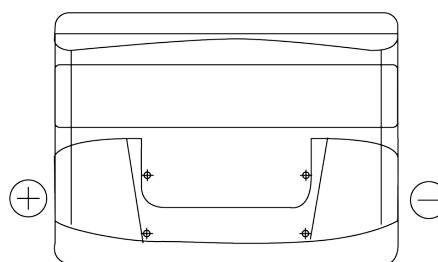

Batterie pour votre voiture

Formula FB621

Reference	FB621
Technology	Flooded
EAN/GTIN	3661024044547
Tension	12 V
Capacité	62.0 Ah
CCA	540 A
Longueur	242 mm
Largeur	175 mm
Hauteur	190 mm
Dimensions boitier	L02
Polarité	ETN 1
Type de borne	EN taper post
Fixation	B13
Poid (sujet à variation)	14.20 kg

Polarité

Type de borne

Positive Terminal

Negative Terminal

Fixation

La conception, les caractéristiques et les spécifications peuvent être modifiées sans préavis. Nous déclinons toute représentation ou garantie, expresse ou implicite, concernant les données ou les recommandations, et ne serons en aucun cas responsables de toute perte ou dommage prétendument survenu en conséquence. Certains produits peuvent ne pas être disponibles sur votre marché local.