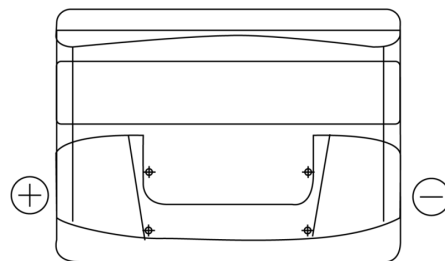

Batterie pour votre voiture

Formula FB621

Reference	FB621
Technology	Flooded
EAN/GTIN	3661024044547
Tension	12 V
Capacité	62.0 Ah
CCA	540 A
Longueur	242 mm
Largeur	175 mm
Hauteur	190 mm
Dimensions boitier	L02
Polarité	ETN 1
Type de borne	EN taper post
Fixation	B13
Poid (sujet à variation)	14.20 kg

Polarité

Type de borne

Fixation

La conception, les caractéristiques et les spécifications peuvent être modifiées sans préavis. Nous déclinons toute représentation ou garantie, expresse ou implicite, concernant les données ou les recommandations, et ne serons en aucun cas responsables de toute perte ou dommage prétendument survenu en conséquence. Certains produits peuvent ne pas être disponibles sur votre marché local.