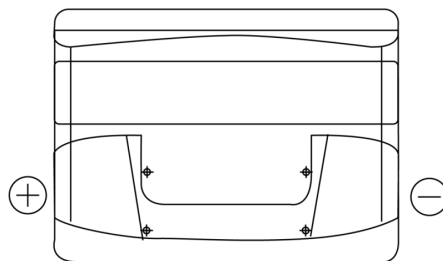

Batterie pour votre voiture

Formula FB621

Reference	FB621
Technology	Flooded
EAN/GTIN	3661024044547
Tension	12 V
Capacité	62.0 Ah
CCA	540 A
Longueur	242 mm
Largeur	175 mm
Hauteur	190 mm
Dimensions boitier	L02
Polarité	ETN 1
Type de borne	EN taper post
Fixation	B13
Poid (sujet à variation)	14.20 kg

Polarité

Type de borne

Fixation

La conception, les caractéristiques et les spécifications peuvent être modifiées sans préavis. Nous déclinons toute représentation ou garantie, expresse ou implicite, concernant les données ou les recommandations, et ne serons en aucun cas responsables de toute perte ou dommage prétendument survenu en conséquence. Certains produits peuvent ne pas être disponibles sur votre marché local.