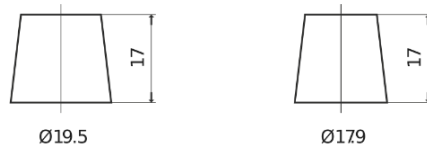

Type de borne