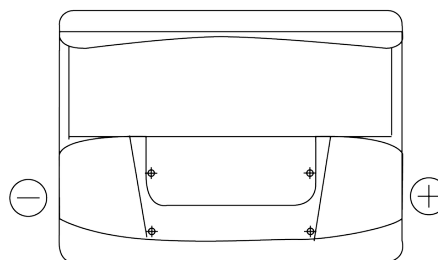

Batterie pour votre voiture

Formula FB620

Reference	FB620
Technology	Flooded
EAN/GTIN	3661024044530
Tension	12 V
Capacité	62.0 Ah
CCA	540 A
Longueur	242 mm
Largeur	175 mm
Hauteur	190 mm
Dimensions boîtier	L02
Polarité	ETN 0
Type de borne	EN taper post
Fixation	B13
Poid (sujet à variation)	14.20 kg

Polarité