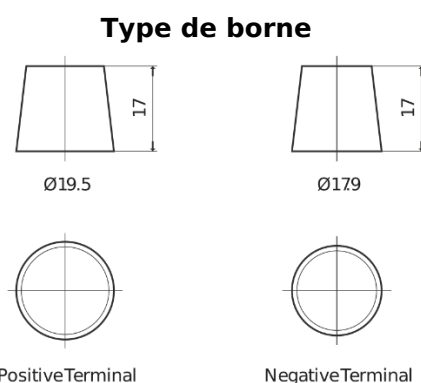

Vision d'ensemble de la Batterie

Batterie pour Camion, Autobus, Construction & Agriculture

StartPRO EG145A

Reference	EG145A
Technology	Flooded
EAN/GTIN	3661024035552
Tension	12 V
Capacité	145 Ah
CCA	1000 A
Longueur	360 mm
Largeur	253 mm
Hauteur	240 mm
Dimensions boîtier	F21
Polarité	ETN 6
Type de borne	EN taper post
Fixation	B0
Poid (sujet à variation)	38.10 kg