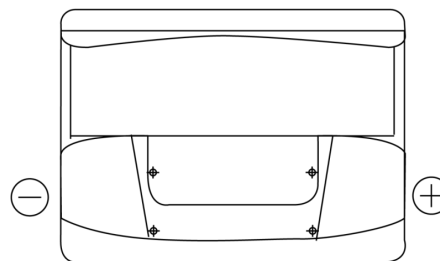

Batterie pour votre voiture

Formula FB620

Reference	FB620
Technology	Flooded
EAN/GTIN	3661024044530
Tension	12 V
Capacité	62.0 Ah
CCA	540 A
Longueur	242 mm
Largeur	175 mm
Hauteur	190 mm
Dimensions boitier	L02
Polarité	ETN 0
Type de borne	EN taper post
Fixation	B13
Poid (sujet à variation)	14.20 kg

Polarité

Type de borne

Fixation

La conception, les caractéristiques et les spécifications peuvent être modifiées sans préavis. Nous déclinons toute représentation ou garantie, expresse ou implicite, concernant les données ou les recommandations, et ne serons en aucun cas responsables de toute perte ou dommage prétendument survenu en conséquence. Certains produits peuvent ne pas être disponibles sur votre marché local.