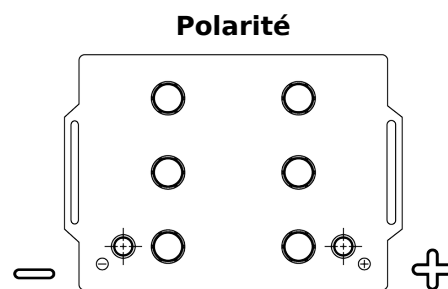

Vision d'ensemble de la Batterie

Batterie pour Camion, Autobus, Construction & Agriculture

StartPRO EG145A

Reference	EG145A
Technology	Flooded
EAN/GTIN	3661024035552
Tension	12 V
Capacité	145 Ah
CCA	1000 A
Longueur	360 mm
Largeur	253 mm
Hauteur	240 mm
Dimensions boîtier	F21
Polarité	ETN 6
Type de borne	EN taper post
Fixation	B0
Poid (sujet à variation)	38.10 kg