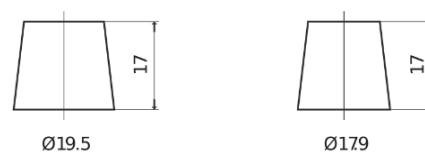

Type de borne