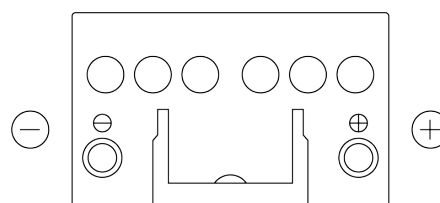

**Vision d'ensemble de la Batterie**

Batterie pour votre voiture

**Technica TB450**

Reference	TB450
Technology	Flooded
EAN/GTIN	3661024054492
Tension	12 V
Capacité	45 Ah
CCA	330 A
Longueur	220 mm
Largeur	135 mm
Hauteur	225 mm
Dimensions boitier	E02
Polarité	ETN 0
Type de borne	EN taper post
Fixation	B1
Poid (sujet à variation)	12.50 kg

**Polarité**

**Type de borne**

Positive Terminal

Negative Terminal

**Fixation**

La conception, les caractéristiques et les spécifications peuvent être modifiées sans préavis. Nous déclinons toute représentation ou garantie, expresse ou implicite, concernant les données ou les recommandations, et ne serons en aucun cas responsables de toute perte ou dommage prétendument survenu en conséquence. Certains produits peuvent ne pas être disponibles sur votre marché local.