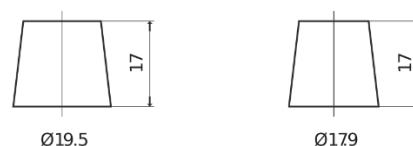

**Vision d'ensemble de la Batterie**

Batterie pour votre voiture

**Technica TB450**

Reference	TB450
Technology	Flooded
EAN/GTIN	3661024054492
Tension	12 V
Capacité	45 Ah
CCA	330 A
Longueur	220 mm
Largeur	135 mm
Hauteur	225 mm
Dimensions boitier	E02
Polarité	ETN 0
Type de borne	EN taper post
Fixation	B1
Poid (sujet à variation)	12.50 kg

**Polarité**

**Type de borne**

Positive Terminal

Negative Terminal

**Fixation**

La conception, les caractéristiques et les spécifications peuvent être modifiées sans préavis. Nous déclinons toute représentation ou garantie, expresse ou implicite, concernant les données ou les recommandations, et ne serons en aucun cas responsables de toute perte ou dommage prétendument survenu en conséquence. Certains produits peuvent ne pas être disponibles sur votre marché local.