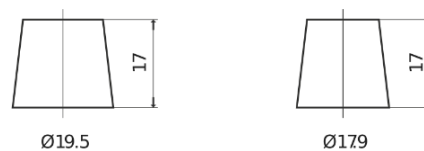

Batterie pour votre voiture

Formula FB604

Reference	FB604
Technology	Flooded
EAN/GTIN	3661024044417
Tension	12 V
Capacité	60.0 Ah
CCA	480 A
Longueur	230 mm
Largeur	173 mm
Hauteur	222 mm
Dimensions boîtier	D23
Polarité	ETN 0
Type de borne	EN taper post
Fixation	Korean B1
Poid (sujet à variation)	14.60 kg

Polarité

Type de borne

Positive Terminal

Negative Terminal

Fixation

La conception, les caractéristiques et les spécifications peuvent être modifiées sans préavis. Nous déclinons toute représentation ou garantie, expresse ou implicite, concernant les données ou les recommandations, et ne serons en aucun cas responsables de toute perte ou dommage prétendument survenu en conséquence. Certains produits peuvent ne pas être disponibles sur votre marché local.