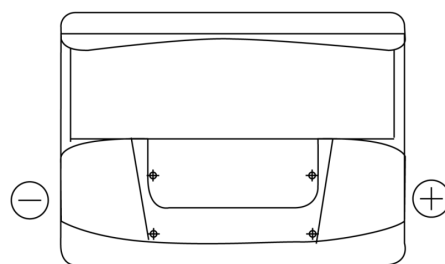

Batterie pour votre voiture

Formula FB602

Reference	FB602
Technology	Flooded
EAN/GTIN	3661024044639
Tension	12 V
Capacité	60.0 Ah
CCA	540 A
Longueur	242 mm
Largeur	175 mm
Hauteur	175 mm
Dimensions boîtier	LB2
Polarité	ETN 0
Type de borne	EN taper post
Fixation	B13
Poid (sujet à variation)	12.90 kg

Polarité

Type de borne

Positive Terminal

Negative Terminal

Fixation

La conception, les caractéristiques et les spécifications peuvent être modifiées sans préavis. Nous déclinons toute représentation ou garantie, expresse ou implicite, concernant les données ou les recommandations, et ne serons en aucun cas responsables de toute perte ou dommage prétendument survenu en conséquence. Certains produits peuvent ne pas être disponibles sur votre marché local.