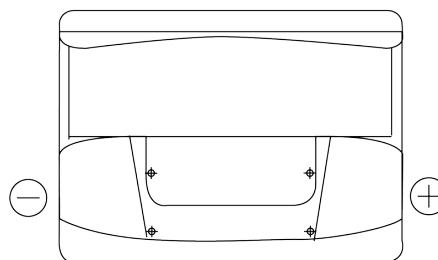

Batterie pour votre voiture

Formula FB602

Reference	FB602
Technology	Flooded
EAN/GTIN	3661024044639
Tension	12 V
Capacité	60.0 Ah
CCA	540 A
Longueur	242 mm
Largeur	175 mm
Hauteur	175 mm
Dimensions boîtier	LB2
Polarité	ETN 0
Type de borne	EN taper post
Fixation	B13
Poid (sujet à variation)	12.90 kg

Polarité

Type de borne

Positive Terminal

Negative Terminal

Fixation

La conception, les caractéristiques et les spécifications peuvent être modifiées sans préavis. Nous déclinons toute représentation ou garantie, expresse ou implicite, concernant les données ou les recommandations, et ne serons en aucun cas responsables de toute perte ou dommage prétendument survenu en conséquence. Certains produits peuvent ne pas être disponibles sur votre marché local.