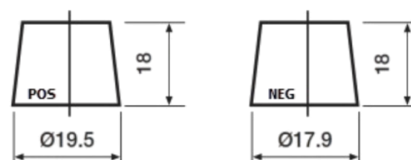

Vision d'ensemble de la Batterie

Batterie pour votre voiture

Premium EA456

Reference	EA456
Technology	Flooded
EAN/GTIN	3661024034128
Tension	12 V
Capacité	45 Ah
CCA	390 A
Longueur	237 mm
Largeur	127 mm
Hauteur	227 mm
Dimensions boîtier	B24
Polarité	ETN 0
Type de borne	From JIS to EN (Ring adapter)
Fixation	B1
Poid (sujet à variation)	11.80 kg

Polarité

Type de borne

Remove T1 adapter for T3

Fixation

La conception, les caractéristiques et les spécifications peuvent être modifiées sans préavis. Nous déclinons toute représentation ou garantie, expresse ou implicite, concernant les données ou les recommandations, et ne serons en aucun cas responsables de toute perte ou dommage prétendument survenu en conséquence. Certains produits peuvent ne pas être disponibles sur votre marché local.