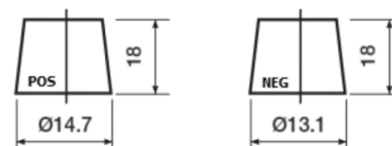

Vision d'ensemble de la Batterie

Batterie pour votre voiture

Premium EA456

Reference	EA456
Technology	Flooded
EAN/GTIN	3661024034128
Tension	12 V
Capacité	45 Ah
CCA	390 A
Longueur	237 mm
Largeur	127 mm
Hauteur	227 mm
Dimensions boîtier	B24
Polarité	ETN 0
Type de borne	From JIS to EN (Ring adapter)
Fixation	B1
Poid (sujet à variation)	11.80 kg

Polarité

Type de borne

Remove T1 adapter for T3

Fixation

La conception, les caractéristiques et les spécifications peuvent être modifiées sans préavis. Nous déclinons toute représentation ou garantie, expresse ou implicite, concernant les données ou les recommandations, et ne serons en aucun cas responsables de toute perte ou dommage prétendument survenu en conséquence. Certains produits peuvent ne pas être disponibles sur votre marché local.