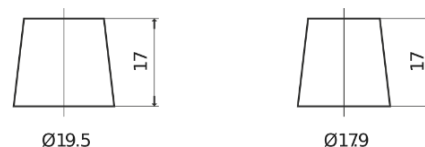

Batterie pour votre voiture

Formula FB504

Reference	FB504
Technology	Flooded
EAN/GTIN	3661024044400
Tension	12 V
Capacité	50.0 Ah
CCA	360 A
Longueur	200 mm
Largeur	173 mm
Hauteur	222 mm
Dimensions boitier	D20
Polarité	ETN 0
Type de borne	EN taper post
Fixation	Korean B1
Poid (sujet à variation)	12.90 kg

Polarité

Type de borne

Positive Terminal

Negative Terminal

Fixation

La conception, les caractéristiques et les spécifications peuvent être modifiées sans préavis. Nous déclinons toute représentation ou garantie, expresse ou implicite, concernant les données ou les recommandations, et ne serons en aucun cas responsables de toute perte ou dommage prétendument survenu en conséquence. Certains produits peuvent ne pas être disponibles sur votre marché local.