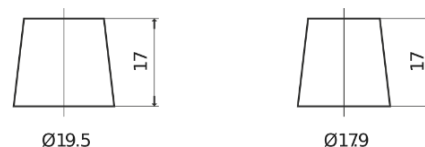

## Formula FB504

Reference	FB504
Technology	Flooded
EAN/GTIN	3661024044400
Tension	12 V
Capacité	50.0 Ah
CCA	360 A
Longueur	200 mm
Largeur	173 mm
Hauteur	222 mm
Dimensions boitier	D20
Polarité	ETN 0
Type de borne	EN taper post
Fixation	Korean B1
Poid (sujet à variation)	12.90 kg