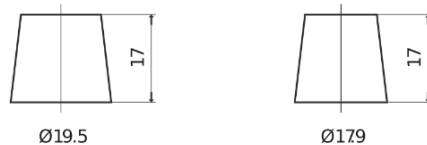

Type de borne