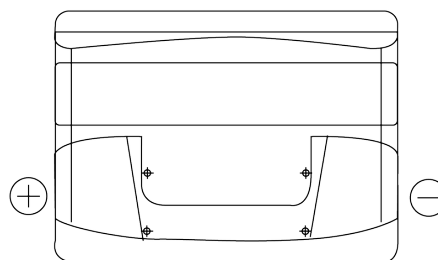

Batterie pour votre voiture

Formula FB501

Reference	FB501
Technology	Flooded
EAN/GTIN	3661024044523
Tension	12 V
Capacité	50.0 Ah
CCA	450 A
Longueur	207 mm
Largeur	175 mm
Hauteur	190 mm
Dimensions boitier	L01
Polarité	ETN 1
Type de borne	EN taper post
Fixation	B13
Poid (sujet à variation)	12.20 kg

Polarité

Type de borne

Positive Terminal

Negative Terminal

Fixation

La conception, les caractéristiques et les spécifications peuvent être modifiées sans préavis. Nous déclinons toute représentation ou garantie, expresse ou implicite, concernant les données ou les recommandations, et ne serons en aucun cas responsables de toute perte ou dommage prétendument survenu en conséquence. Certains produits peuvent ne pas être disponibles sur votre marché local.