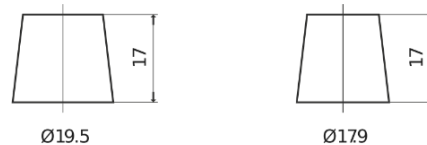

Type de borne