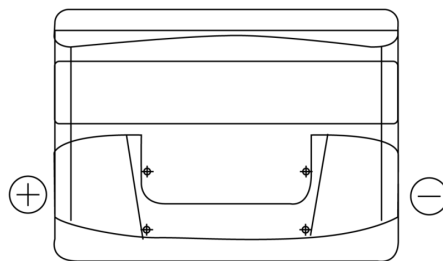

Batterie pour votre voiture

Formula FB501

Reference	FB501
Technology	Flooded
EAN/GTIN	3661024044523
Tension	12 V
Capacité	50.0 Ah
CCA	450 A
Longueur	207 mm
Largeur	175 mm
Hauteur	190 mm
Dimensions boitier	L01
Polarité	ETN 1
Type de borne	EN taper post
Fixation	B13
Poid (sujet à variation)	12.20 kg

Polarité

Type de borne

Fixation

La conception, les caractéristiques et les spécifications peuvent être modifiées sans préavis. Nous déclinons toute représentation ou garantie, expresse ou implicite, concernant les données ou les recommandations, et ne serons en aucun cas responsables de toute perte ou dommage prétendument survenu en conséquence. Certains produits peuvent ne pas être disponibles sur votre marché local.