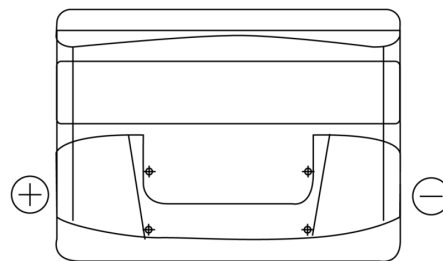

Batterie pour votre voiture

Formula FB501

Reference	FB501
Technology	Flooded
EAN/GTIN	3661024044523
Tension	12 V
Capacité	50.0 Ah
CCA	450 A
Longueur	207 mm
Largeur	175 mm
Hauteur	190 mm
Dimensions boitier	L01
Polarité	ETN 1
Type de borne	EN taper post
Fixation	B13
Poid (sujet à variation)	12.20 kg

Polarité

Type de borne

Fixation

La conception, les caractéristiques et les spécifications peuvent être modifiées sans préavis. Nous déclinons toute représentation ou garantie, expresse ou implicite, concernant les données ou les recommandations, et ne serons en aucun cas responsables de toute perte ou dommage prétendument survenu en conséquence. Certains produits peuvent ne pas être disponibles sur votre marché local.