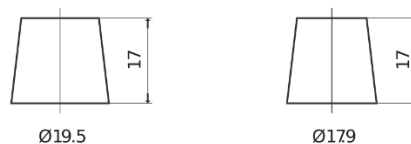

Type de borne