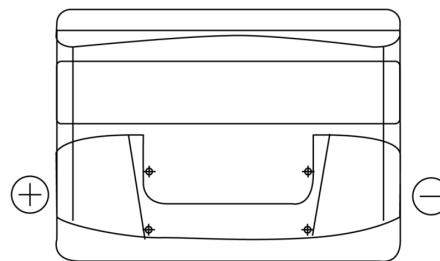

Batterie pour votre voiture

Formula FB501

Reference	FB501
Technology	Flooded
EAN/GTIN	3661024044523
Tension	12 V
Capacité	50.0 Ah
CCA	450 A
Longueur	207 mm
Largeur	175 mm
Hauteur	190 mm
Dimensions boitier	L01
Polarité	ETN 1
Type de borne	EN taper post
Fixation	B13
Poid (sujet à variation)	12.20 kg

Polarité

Type de borne

Positive Terminal

Negative Terminal

Fixation

La conception, les caractéristiques et les spécifications peuvent être modifiées sans préavis. Nous déclinons toute représentation ou garantie, expresse ou implicite, concernant les données ou les recommandations, et ne serons en aucun cas responsables de toute perte ou dommage prétendument survenu en conséquence. Certains produits peuvent ne pas être disponibles sur votre marché local.