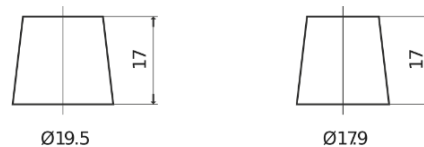

Type de borne