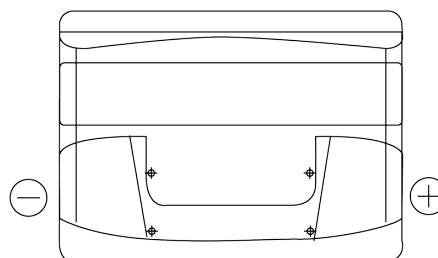

Batterie pour votre voiture

Formula FB500

Reference	FB500
Technology	Flooded
EAN/GTIN	3661024044516
Tension	12 V
Capacité	50.0 Ah
CCA	450 A
Longueur	207 mm
Largeur	175 mm
Hauteur	190 mm
Dimensions boitier	L01
Polarité	ETN 0
Type de borne	EN taper post
Fixation	B13
Poid (sujet à variation)	12.20 kg

Polarité

Type de borne

Positive Terminal

Negative Terminal

Fixation

La conception, les caractéristiques et les spécifications peuvent être modifiées sans préavis. Nous déclinons toute représentation ou garantie, expresse ou implicite, concernant les données ou les recommandations, et ne serons en aucun cas responsables de toute perte ou dommage prétendument survenu en conséquence. Certains produits peuvent ne pas être disponibles sur votre marché local.