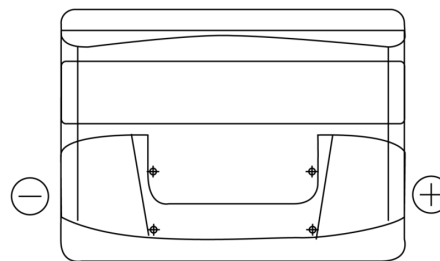

Batterie pour votre voiture

Formula FB500

Reference	FB500
Technology	Flooded
EAN/GTIN	3661024044516
Tension	12 V
Capacité	50.0 Ah
CCA	450 A
Longueur	207 mm
Largeur	175 mm
Hauteur	190 mm
Dimensions boitier	L01
Polarité	ETN 0
Type de borne	EN taper post
Fixation	B13
Poid (sujet à variation)	12.20 kg

Polarité

Type de borne

Fixation

La conception, les caractéristiques et les spécifications peuvent être modifiées sans préavis. Nous déclinons toute représentation ou garantie, expresse ou implicite, concernant les données ou les recommandations, et ne serons en aucun cas responsables de toute perte ou dommage prétendument survenu en conséquence. Certains produits peuvent ne pas être disponibles sur votre marché local.