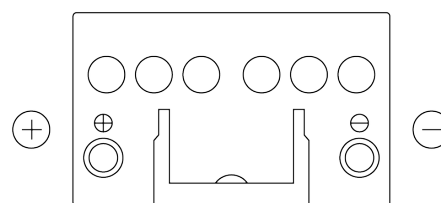

Vision d'ensemble de la Batterie

Batterie pour votre voiture

Technica TB451

Reference	TB451
Technology	Flooded
EAN/GTIN	3661024054485
Tension	12 V
Capacité	45 Ah
CCA	330 A
Longueur	220 mm
Largeur	135 mm
Hauteur	225 mm
Dimensions boitier	E02
Polarité	ETN 1
Type de borne	EN taper post
Fixation	B1
Poid (sujet à variation)	12.50 kg

Polarité

Type de borne

Positive Terminal

Negative Terminal

Fixation

La conception, les caractéristiques et les spécifications peuvent être modifiées sans préavis. Nous déclinons toute représentation ou garantie, expresse ou implicite, concernant les données ou les recommandations, et ne serons en aucun cas responsables de toute perte ou dommage prétendument survenu en conséquence. Certains produits peuvent ne pas être disponibles sur votre marché local.