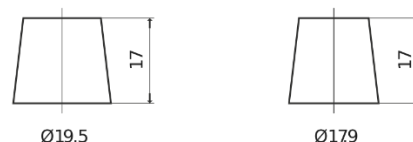

Vision d'ensemble de la Batterie

Batterie pour votre voiture

Formula FB451

Reference	FB451
Technology	Flooded
EAN/GTIN	3661024044486
Tension	12 V
Capacité	45 Ah
CCA	330 A
Longueur	220 mm
Largeur	135 mm
Hauteur	225 mm
Dimensions boîtier	E02
Polarité	ETN 1
Type de borne	EN taper post
Fixation	B1
Poid (sujet à variation)	12.50 kg

Polarité

Type de borne

Positive Terminal

Negative Terminal

Fixation

La conception, les caractéristiques et les spécifications peuvent être modifiées sans préavis. Nous déclinons toute représentation ou garantie, expresse ou implicite, concernant les données ou les recommandations, et ne serons en aucun cas responsables de toute perte ou dommage prétendument survenu en conséquence. Certains produits peuvent ne pas être disponibles sur votre marché local.