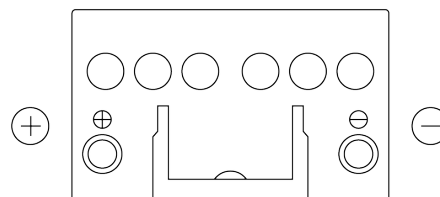

Vision d'ensemble de la Batterie

Batterie pour votre voiture

Formula FB451

Reference	FB451
Technology	Flooded
EAN/GTIN	3661024044486
Tension	12 V
Capacité	45 Ah
CCA	330 A
Longueur	220 mm
Largeur	135 mm
Hauteur	225 mm
Dimensions boîtier	E02
Polarité	ETN 1
Type de borne	EN taper post
Fixation	B1
Poid (sujet à variation)	12.50 kg

Polarité

Type de borne

Positive Terminal

Negative Terminal

Fixation

La conception, les caractéristiques et les spécifications peuvent être modifiées sans préavis. Nous déclinons toute représentation ou garantie, expresse ou implicite, concernant les données ou les recommandations, et ne serons en aucun cas responsables de toute perte ou dommage prétendument survenu en conséquence. Certains produits peuvent ne pas être disponibles sur votre marché local.