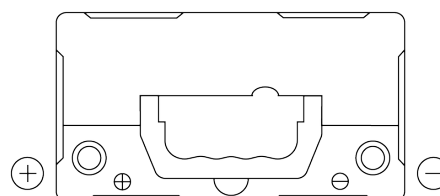

Batterie pour votre voiture

Formula FB455

Reference	FB455
Technology	Flooded
EAN/GTIN	3661024044387
Tension	12 V
Capacité	45.0 Ah
CCA	330 A
Longueur	237 mm
Largeur	127 mm
Hauteur	227 mm
Dimensions boîtier	B24
Polarité	ETN 1
Type de borne	EN taper post
Fixation	B0
Poid (sujet à variation)	11.40 kg

Polarité

Type de borne

Positive Terminal

Negative Terminal

Fixation

La conception, les caractéristiques et les spécifications peuvent être modifiées sans préavis. Nous déclinons toute représentation ou garantie, expresse ou implicite, concernant les données ou les recommandations, et ne serons en aucun cas responsables de toute perte ou dommage prétendument survenu en conséquence. Certains produits peuvent ne pas être disponibles sur votre marché local.