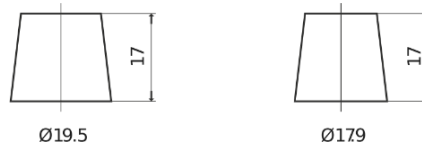

Type de borne