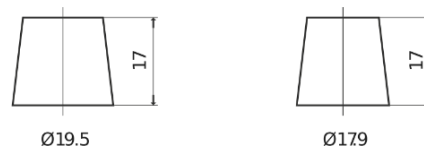

Batterie pour votre voiture

Formula FB455

Reference	FB455
Technology	Flooded
EAN/GTIN	3661024044387
Tension	12 V
Capacité	45.0 Ah
CCA	330 A
Longueur	237 mm
Largeur	127 mm
Hauteur	227 mm
Dimensions boitier	B24
Polarité	ETN 1
Type de borne	EN taper post
Fixation	B0
Poid (sujet à variation)	11.40 kg

Polarité

Type de borne

Positive Terminal

Negative Terminal

Fixation

La conception, les caractéristiques et les spécifications peuvent être modifiées sans préavis. Nous déclinons toute représentation ou garantie, expresse ou implicite, concernant les données ou les recommandations, et ne serons en aucun cas responsables de toute perte ou dommage prétendument survenu en conséquence. Certains produits peuvent ne pas être disponibles sur votre marché local.