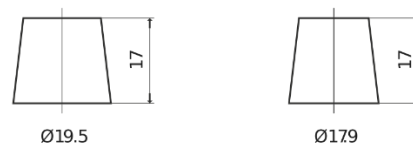

Type de borne