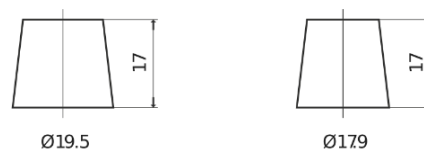

Type de borne