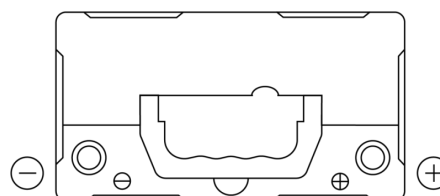

Batterie pour votre voiture

Formula FB454

| | |
|--------------------------|---------------|
| Reference | FB454 |
| Technology | Flooded |
| EAN/GTIN | 3661024044370 |
| Tension | 12 V |
| Capacité | 45.0 Ah |
| CCA | 330 A |
| Longueur | 237 mm |
| Largeur | 127 mm |
| Hauteur | 227 mm |
| Dimensions boitier | B24 |
| Polarité | ETN 0 |
| Type de borne | EN taper post |
| Fixation | B0 |
| Poid (sujet à variation) | 11.40 kg |

Polarité

Type de borne

Positive Terminal

Negative Terminal

Fixation

La conception, les caractéristiques et les spécifications peuvent être modifiées sans préavis. Nous déclinons toute représentation ou garantie, expresse ou implicite, concernant les données ou les recommandations, et ne serons en aucun cas responsables de toute perte ou dommage prétendument survenu en conséquence. Certains produits peuvent ne pas être disponibles sur votre marché local.