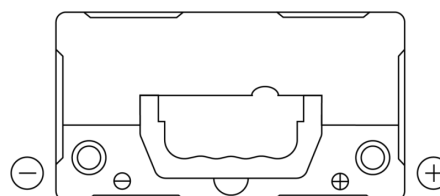

## Formula FB454

Reference	FB454
Technology	Flooded
EAN/GTIN	3661024044370
Tension	12 V
Capacité	45.0 Ah
CCA	330 A
Longueur	237 mm
Largeur	127 mm
Hauteur	227 mm
Dimensions boitier	B24
Polarité	ETN 0
Type de borne	EN taper post
Fixation	B0
Poid (sujet à variation)	11.40 kg