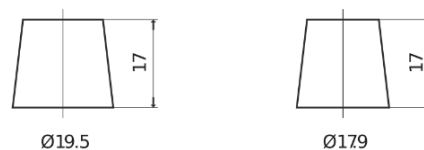

Batterie pour votre voiture

Formula FB454

| | |
|--------------------------|---------------|
| Reference | FB454 |
| Technology | Flooded |
| EAN/GTIN | 3661024044370 |
| Tension | 12 V |
| Capacité | 45.0 Ah |
| CCA | 330 A |
| Longueur | 237 mm |
| Largeur | 127 mm |
| Hauteur | 227 mm |
| Dimensions boitier | B24 |
| Polarité | ETN 0 |
| Type de borne | EN taper post |
| Fixation | B0 |
| Poid (sujet à variation) | 11.40 kg |

Polarité

Type de borne

Positive Terminal

Negative Terminal

Fixation

La conception, les caractéristiques et les spécifications peuvent être modifiées sans préavis. Nous déclinons toute représentation ou garantie, expresse ou implicite, concernant les données ou les recommandations, et ne serons en aucun cas responsables de toute perte ou dommage prétendument survenu en conséquence. Certains produits peuvent ne pas être disponibles sur votre marché local.