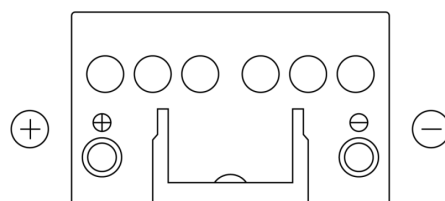

Batterie pour votre voiture

Formula FB451

Reference	FB451
Technology	Flooded
EAN/GTIN	3661024044486
Tension	12 V
Capacité	45.0 Ah
CCA	330 A
Longueur	220 mm
Largeur	135 mm
Hauteur	225 mm
Dimensions boitier	E02
Polarité	ETN 1
Type de borne	EN taper post
Fixation	B1
Poid (sujet à variation)	12.50 kg

Polarité

Type de borne

Positive Terminal

Negative Terminal

Fixation

La conception, les caractéristiques et les spécifications peuvent être modifiées sans préavis. Nous déclinons toute représentation ou garantie, expresse ou implicite, concernant les données ou les recommandations, et ne serons en aucun cas responsables de toute perte ou dommage prétendument survenu en conséquence. Certains produits peuvent ne pas être disponibles sur votre marché local.