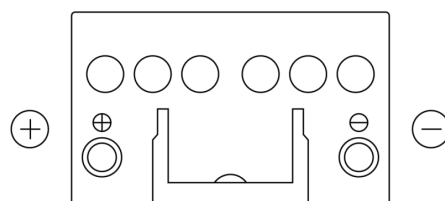

Batterie pour votre voiture

Formula FB451

Reference	FB451
Technology	Flooded
EAN/GTIN	3661024044486
Tension	12 V
Capacité	45.0 Ah
CCA	330 A
Longueur	220 mm
Largeur	135 mm
Hauteur	225 mm
Dimensions boîtier	E02
Polarité	ETN 1
Type de borne	EN taper post
Fixation	B1
Poid (sujet à variation)	12.50 kg

Polarité

Type de borne

Positive Terminal

Negative Terminal

Fixation

La conception, les caractéristiques et les spécifications peuvent être modifiées sans préavis. Nous déclinons toute représentation ou garantie, expresse ou implicite, concernant les données ou les recommandations, et ne serons en aucun cas responsables de toute perte ou dommage prétendument survenu en conséquence. Certains produits peuvent ne pas être disponibles sur votre marché local.