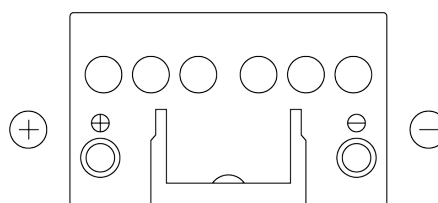

## Formula FB451

Reference	FB451
Technology	Flooded
EAN/GTIN	3661024044486
Tension	12 V
Capacité	45.0 Ah
CCA	330 A
Longueur	220 mm
Largeur	135 mm
Hauteur	225 mm
Dimensions boîtier	E02
Polarité	ETN 1
Type de borne	EN taper post
Fixation	B1
Poid (sujet à variation)	12.50 kg

### Type de borne

Positive Terminal

Negative Terminal