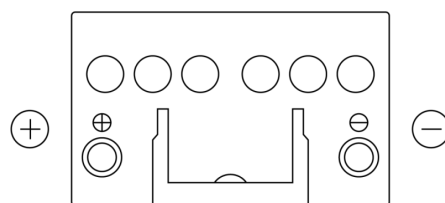

## Formula FB451

Reference	FB451
Technology	Flooded
EAN/GTIN	3661024044486
Tension	12 V
Capacité	45.0 Ah
CCA	330 A
Longueur	220 mm
Largeur	135 mm
Hauteur	225 mm
Dimensions boîtier	E02
Polarité	ETN 1
Type de borne	EN taper post
Fixation	B1
Poid (sujet à variation)	12.50 kg

### Type de borne

Positive Terminal

Negative Terminal