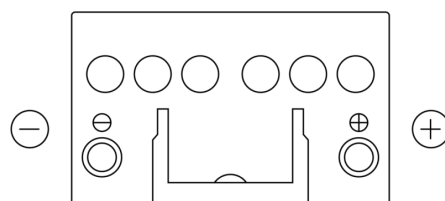

Batterie pour votre voiture

Formula FB450

Reference	FB450
Technology	Flooded
EAN/GTIN	3661024044493
Tension	12 V
Capacité	45.0 Ah
CCA	330 A
Longueur	220 mm
Largeur	135 mm
Hauteur	225 mm
Dimensions boitier	E02
Polarité	ETN 0
Type de borne	EN taper post
Fixation	B1
Poid (sujet à variation)	12.50 kg

Polarité

Type de borne

Positive Terminal

Negative Terminal

Fixation

La conception, les caractéristiques et les spécifications peuvent être modifiées sans préavis. Nous déclinons toute représentation ou garantie, expresse ou implicite, concernant les données ou les recommandations, et ne serons en aucun cas responsables de toute perte ou dommage prétendument survenu en conséquence. Certains produits peuvent ne pas être disponibles sur votre marché local.