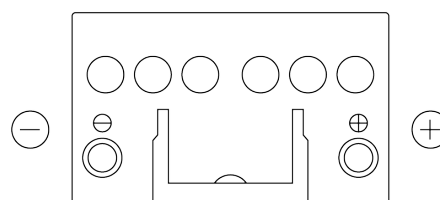

Batterie pour votre voiture

Formula FB450

Reference	FB450
Technology	Flooded
EAN/GTIN	3661024044493
Tension	12 V
Capacité	45.0 Ah
CCA	330 A
Longueur	220 mm
Largeur	135 mm
Hauteur	225 mm
Dimensions boîtier	E02
Polarité	ETN 0
Type de borne	EN taper post
Fixation	B1
Poid (sujet à variation)	12.50 kg

Polarité

Type de borne

Positive Terminal

Negative Terminal

Fixation

La conception, les caractéristiques et les spécifications peuvent être modifiées sans préavis. Nous déclinons toute représentation ou garantie, expresse ou implicite, concernant les données ou les recommandations, et ne serons en aucun cas responsables de toute perte ou dommage prétendument survenu en conséquence. Certains produits peuvent ne pas être disponibles sur votre marché local.