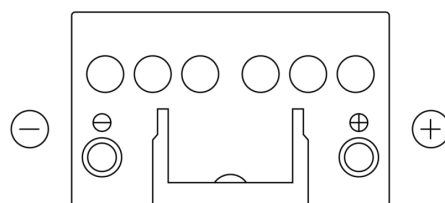

## Formula FB450

Reference	FB450
Technology	Flooded
EAN/GTIN	3661024044493
Tension	12 V
Capacité	45.0 Ah
CCA	330 A
Longueur	220 mm
Largeur	135 mm
Hauteur	225 mm
Dimensions boitier	E02
Polarité	ETN 0
Type de borne	EN taper post
Fixation	B1
Poid (sujet à variation)	12.50 kg

### Type de borne

Positive Terminal

Negative Terminal