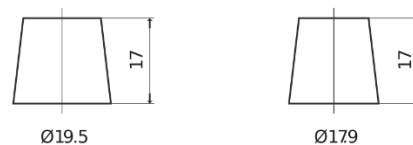

Vision d'ensemble de la Batterie

Batterie pour Camion, Autobus, Construction & Agriculture

StartPRO FG1353

Reference	FG1353
Technology	Flooded
EAN/GTIN	3661024045544
Tension	12 V
Capacité	135 Ah
CCA	1000 A
Longueur	514 mm
Largeur	218 mm
Hauteur	210 mm
Dimensions boîtier	DB9
Polarité	ETN 3
Type de borne	EN taper post
Fixation	B0
Poid (sujet à variation)	39.80 kg

Polarité

Type de borne

Positive Terminal

Negative Terminal

Fixation

La conception, les caractéristiques et les spécifications peuvent être modifiées sans préavis. Nous déclinons toute représentation ou garantie, expresse ou implicite, concernant les données ou les recommandations, et ne serons en aucun cas responsables de toute perte ou dommage prétendument survenu en conséquence. Certains produits peuvent ne pas être disponibles sur votre marché local.