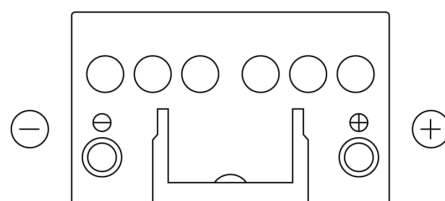

## Formula FB450

Reference	FB450
Technology	Flooded
EAN/GTIN	3661024044493
Tension	12 V
Capacité	45.0 Ah
CCA	330 A
Longueur	220 mm
Largeur	135 mm
Hauteur	225 mm
Dimensions boitier	E02
Polarité	ETN 0
Type de borne	EN taper post
Fixation	B1
Poid (sujet à variation)	12.50 kg

### Type de borne

Positive Terminal

Negative Terminal