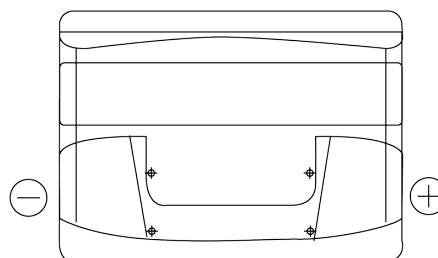

Batterie pour votre voiture

Formula FB442

Reference	FB442
Technology	Flooded
EAN/GTIN	3661024044608
Tension	12 V
Capacité	44.0 Ah
CCA	420 A
Longueur	207 mm
Largeur	175 mm
Hauteur	175 mm
Dimensions boîtier	LB1
Polarité	ETN 0
Type de borne	EN taper post
Fixation	B13
Poid (sujet à variation)	10.60 kg

Polarité**Type de borne**

Positive Terminal

Negative Terminal

Fixation

La conception, les caractéristiques et les spécifications peuvent être modifiées sans préavis. Nous déclinons toute représentation ou garantie, expresse ou implicite, concernant les données ou les recommandations, et ne serons en aucun cas responsables de toute perte ou dommage prétendument survenu en conséquence. Certains produits peuvent ne pas être disponibles sur votre marché local.